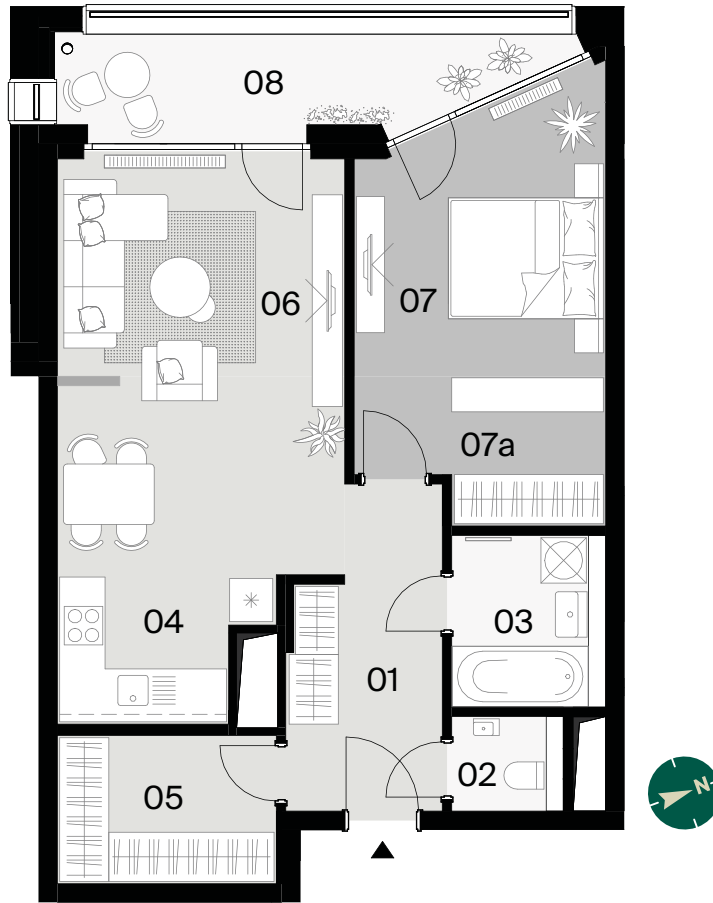

BYT  
FLAT

BLOK  
BLOCK

POSCHODIE  
FLOOR

IZBY  
ROOMS

INTERIÉR  
INTERIOR

EXTERIÉR  
EXTERIOR

**C05.05**

**C**

**05**

**2**

**62,80 m<sup>2</sup>**

**6,93 m<sup>2</sup>**

M 1:100

01	Predsieň/Entrance hall	7,82 m <sup>2</sup>
02	WC/WC	1,84 m <sup>2</sup>
03	Kúpeľňa/Bathroom	4,62 m <sup>2</sup>
04	Kuchyňa/Kitchen	14,76 m <sup>2</sup>
05	Šatník/Wardrobe	5,67 m <sup>2</sup>
06	Obývacia izba/Living room	10,92 m <sup>2</sup>
07	Izba/Bedroom	11,46 m <sup>2</sup>
07a	Šatník/Wardrobe	5,71 m <sup>2</sup>
08	Balkón/Balcony	6,93 m <sup>2</sup>