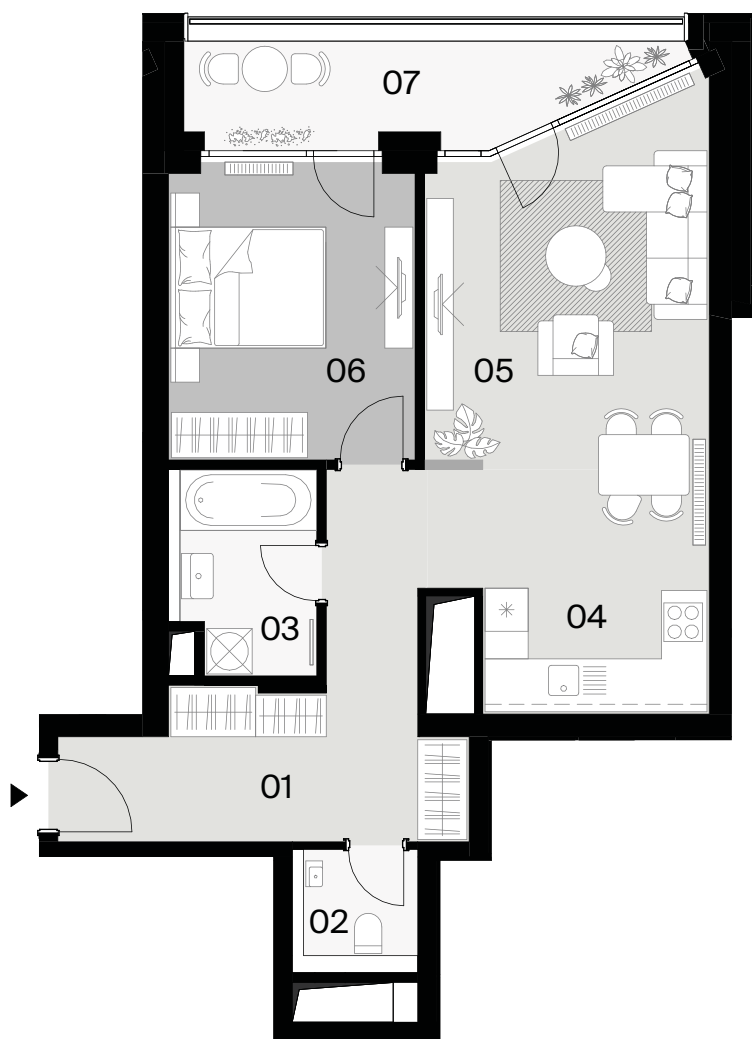

BYT
FLAT

J03.06

BLOK
BLOCK

J

POSCHODIE
FLOOR

03

IZBY
ROOMS

2

INTERIÉR
INTERIOR

60,85m²

EXTERIÉR
EXTERIOR

6,58m²

M 1:100

01	Predsieň/Entrance hall	13,36 m ²
02	WC/WC	2,71 m ²
03	Kúpeľňa/Bathroom	5,01 m ²
04	Kuchyňa/Kitchen	10,84 m ²
05	Obývacia izba/Living room	16,57 m ²
06	Izba/Bedroom	12,36 m ²
07	Loggia/Loggia	6,58 m ²