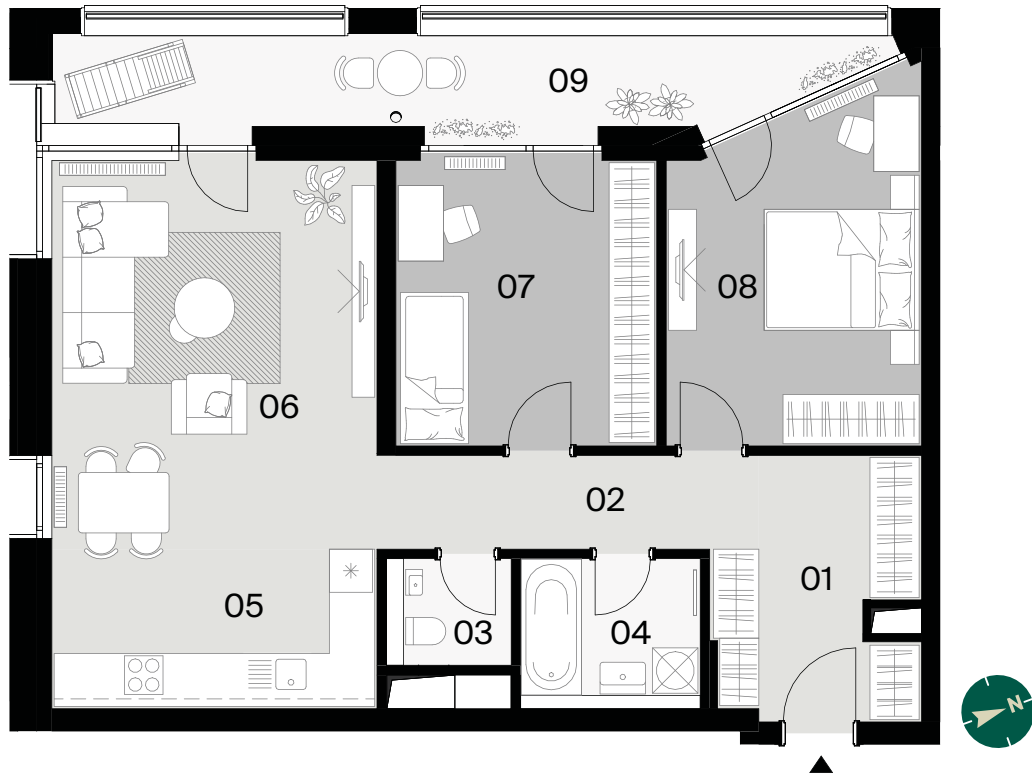

BYT
FLAT

BLOK
BLOCK

POSCHODIE
FLOOR

IZBY
ROOMS

INTERIÉR
INTERIOR

EXTERIÉR
EXTERIOR

A08.09

A

08

3

80,26 m²

12,10 m²

M 1:100

01	Predsieň/Entrance hall	8,43 m ²
02	Chodba/Corridor	6,26 m ²
02	WC/WC	2,01 m ²
03	Kúpeľňa/Bathroom	4,71 m ²
04	Kuchyňa/Kitchen	9,07 m ²
06	Obývací izba/Living room	22,10 m ²
07	Izba/Bedroom	13,02 m ²
08	Izba/Bedroom	14,66 m ²
09	Balkón/Balcony	12,10 m ²