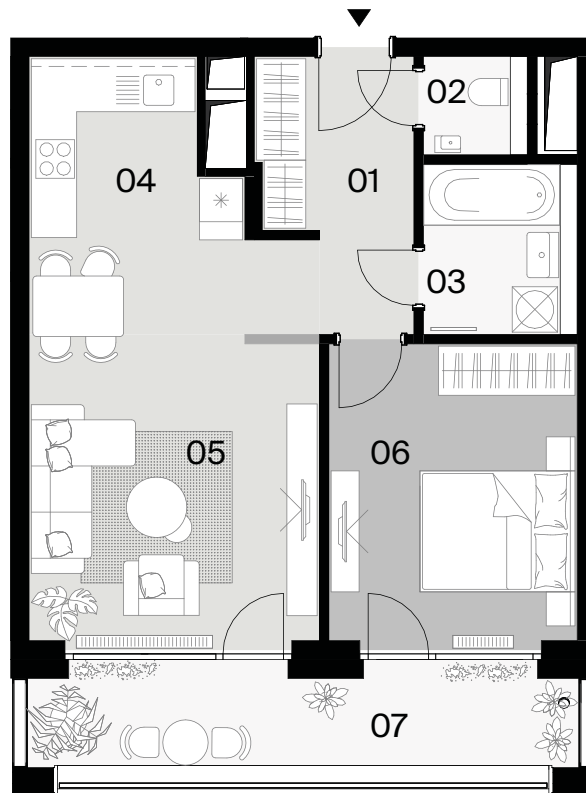

BYT
FLAT

BLOK
BLOCK

POSCHODIE
FLOOR

IZBY
ROOMS

INTERIÉR
INTERIOR

EXTERIÉR
EXTERIOR

J14.02

J

14

2

52,01m²

8,67m²

M 1:100

01	Predsieň/Entrance hall	6,48 m ²
02	WC/WC	1,79 m ²
03	Kúpeľňa/Bathroom	4,58 m ²
04	Kuchyňa/Kitchen	10,72 m ²
05	Obývacia izba/Living room	15,55 m ²
06	Izba/Bedroom	12,89 m ²
07	Balkón/Balcony	8,67 m ²