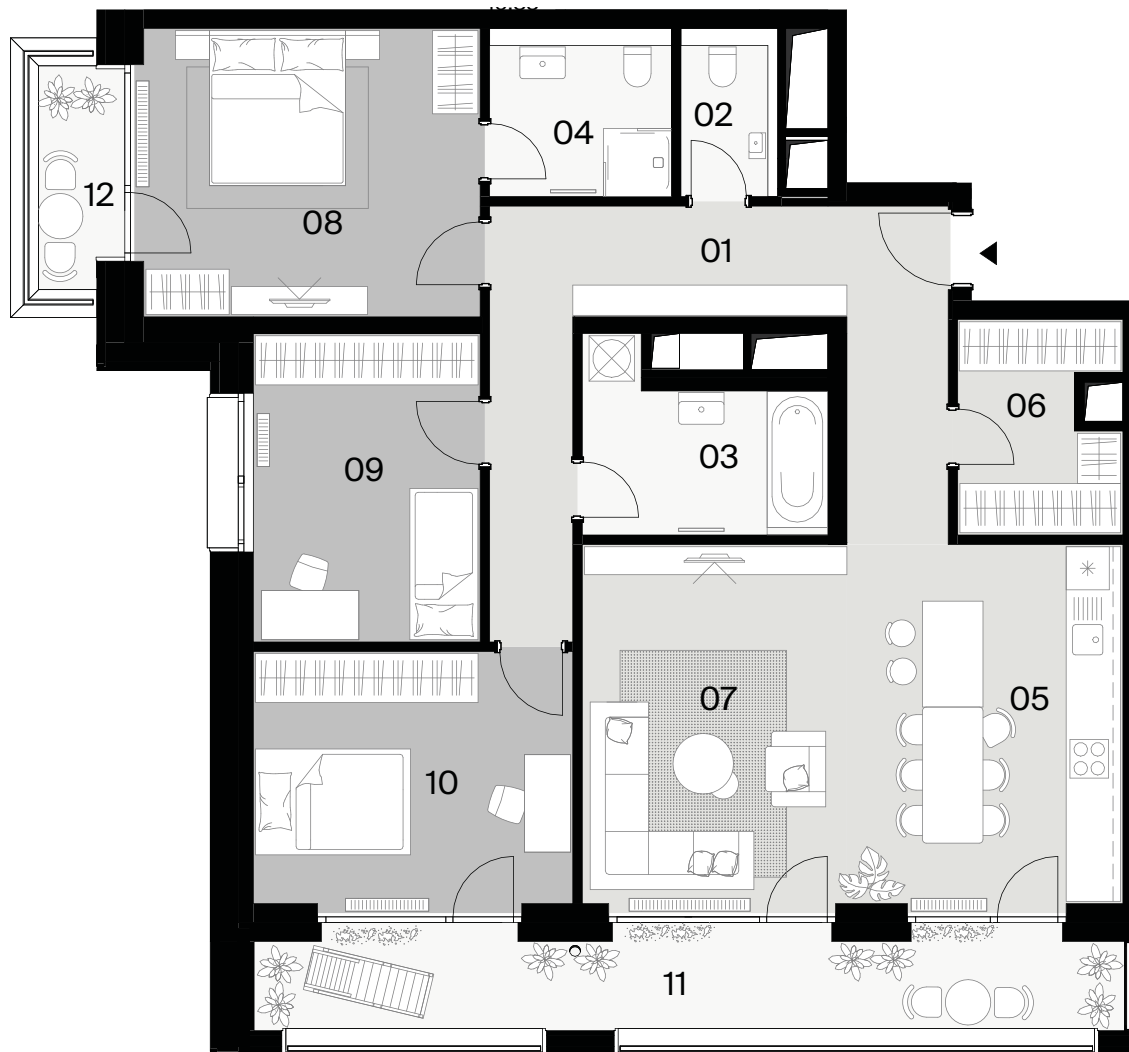

BYT
FLAT

BLOK
BLOCK

POSCHODIE
FLOOR

IZBY
ROOMS

INTERIÉR
INTERIOR

EXTERIÉR
EXTERIOR

J16.01

J

16

4

115,64m²

16,83m²

M 1:100

01	Predsieň/Entrance hall	17,65 m ²
02	WC/WC	2,85 m ²
03	Kúpeľňa/Bathroom	6,78 m ²
04	Kúpeľňa/Bathroom	5,35 m ²
05	Kuchyňa/Kitchen	17,34 m ²
06	Šatník/Wardrobe	5,73 m ²
07	Obývacia izba/Living room	16,63 m ²
08	Izba/Bedroom	16,98 m ²
09	Izba/Bedroom	12,24 m ²
10	Izba/Bedroom	14,09 m ²
11	Balkón/Balcony	13,62 m ²
12	Balkón/Balcony	3,21 m ²