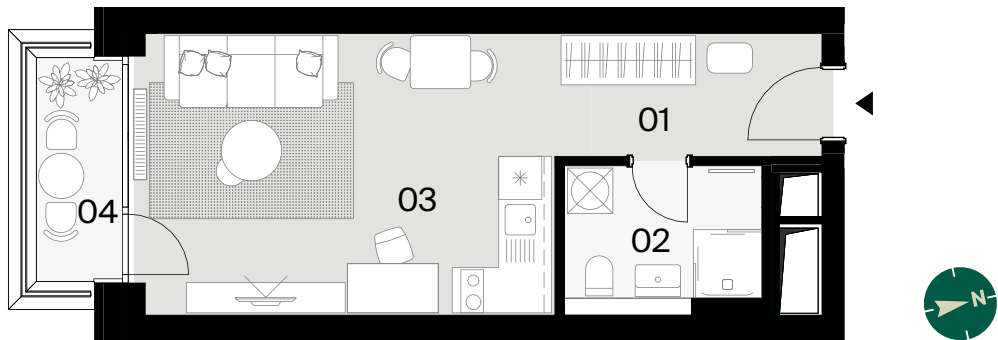

APARTMÁN
APARTMENT

BLOK
BLOCK

POSCHODIE
FLOOR

IZBY
ROOMS

INTERIÉR
INTERIOR

EXTERIÉR
EXTERIOR

J03.10

J

03

1

30,87m²

3,23m²

M 1:100

| | | |
|----|---|----------------------|
| 01 | Predsieň/Entrance hall | 4,95 m ² |
| 02 | Kúpeľňa/Bathroom | 4,95 m ² |
| 03 | Obývacia izba s kuchynským kútom/ Living room with Kitchen | 20,97 m ² |
| 04 | Balkón/Balcony | 3,23 m ² |