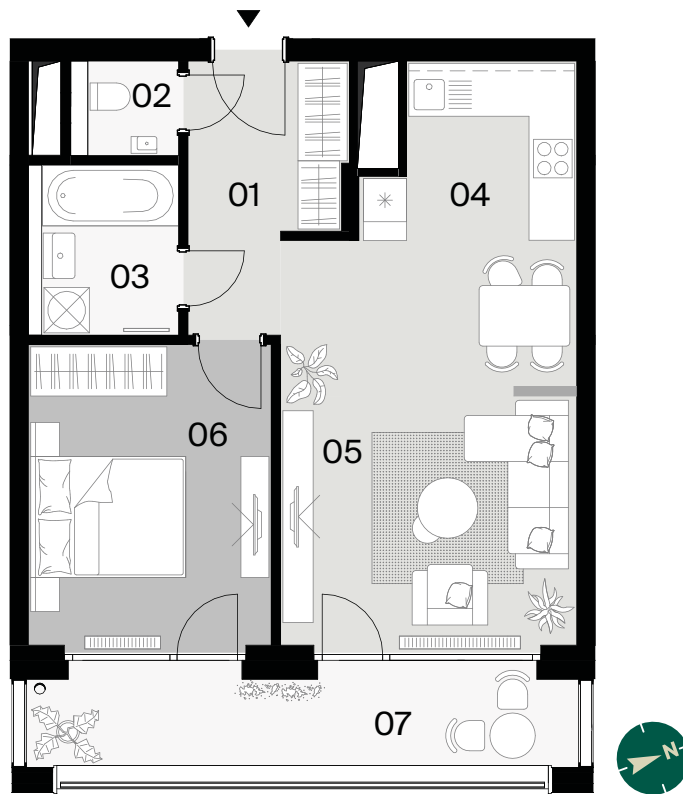

BYT  
FLAT

BLOK  
BLOCK

POSCHODIE  
FLOOR

IZBY  
ROOMS

INTERIÉR  
INTERIOR

EXTERIÉR  
EXTERIOR

**E06.03**

**E**

**6**

**2**

**52,22 m<sup>2</sup>**

**8,67 m<sup>2</sup>**

M 1:100

01	Predsieň/Entrance hall	6,39 m <sup>2</sup>
02	WC/WC	1,78 m <sup>2</sup>
03	Kúpeľňa/Bathroom	4,47 m <sup>2</sup>
04	Kuchyňa/Kitchen	13,92 m <sup>2</sup>
05	Obývacia izba/Living room	12,90 m <sup>2</sup>
06	Izba/Bedroom	12,76 m <sup>2</sup>
07	Balkón/Balcony	8,67 m <sup>2</sup>