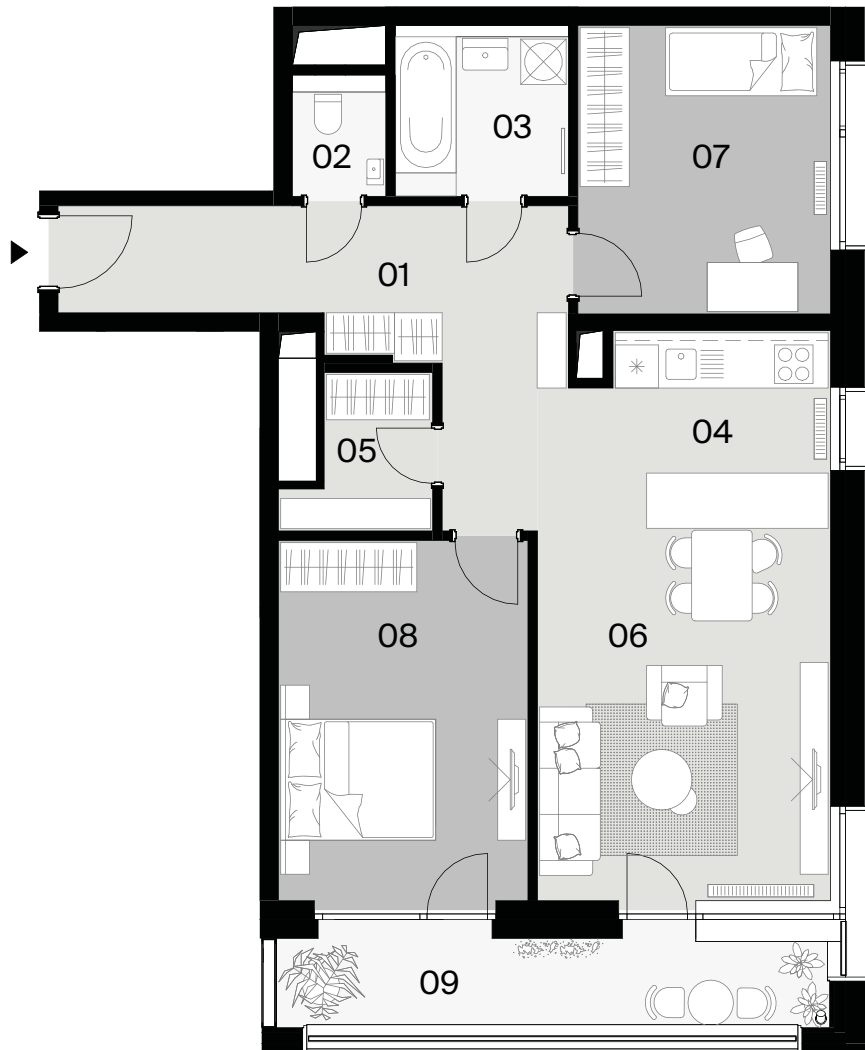

BYT  
FLAT

BLOK  
BLOCK

POSCHODIE  
FLOOR

IZBY  
ROOMS

INTERIÉR  
INTERIOR

EXTERIÉR  
EXTERIOR

**J17.04**

**J**

**17**

**3**

**81,96m<sup>2</sup>**

**8,66m<sup>2</sup>**

M 1:100

|    |                           |                      |
|----|---------------------------|----------------------|
| 01 | Predsieň/Entrance hall    | 14,54 m <sup>2</sup> |
| 02 | WC/WC                     | 1,98 m <sup>2</sup>  |
| 03 | Kúpeľňa/Bathroom          | 5,18 m <sup>2</sup>  |
| 04 | Kuchyňa/Kitchen           | 9,51 m <sup>2</sup>  |
| 05 | Šatník/Wardrobe           | 3,34 m <sup>2</sup>  |
| 06 | Obývacia izba/Living room | 18,95 m <sup>2</sup> |
| 07 | Izba/Bedroom              | 12,74 m <sup>2</sup> |
| 08 | Izba/Bedroom              | 15,72 m <sup>2</sup> |
| 09 | Balkón/Balcony            | 8,66 m <sup>2</sup>  |