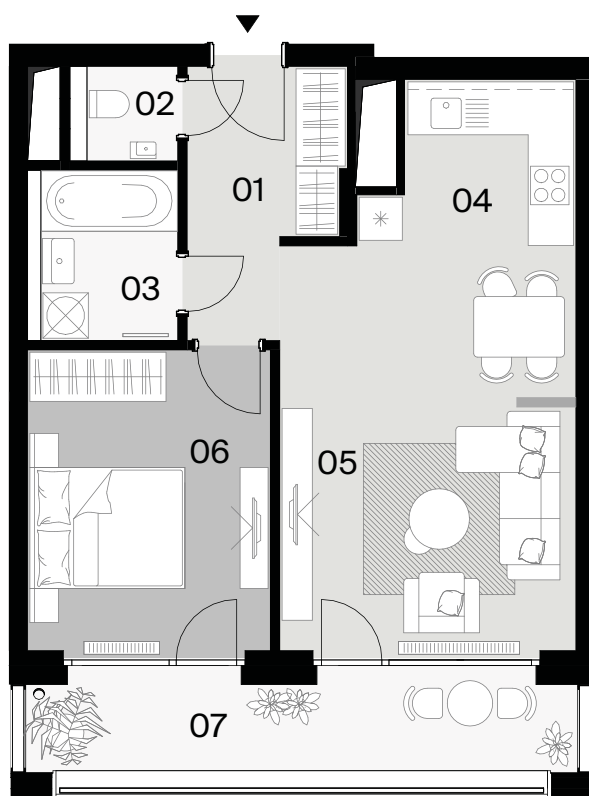

BYT
FLAT

BLOK
BLOCK

POSCHODIE
FLOOR

IZBY
ROOMS

INTERIÉR
INTERIOR

EXTERIÉR
EXTERIOR

E05.04

E

5

2

51,73 m²

8,67 m²

M 1:100

01	Predsieň/Entrance hall	6,36 m ²
02	WC/WC	1,78 m ²
03	Kúpeľňa/Bathroom	4,47 m ²
04	Kuchyňa/Kitchen	13,75 m ²
05	Obývacia izba/Living room	12,61 m ²
06	Izba/Bedroom	12,76 m ²
07	Balkón/Balcony	8,67 m ²