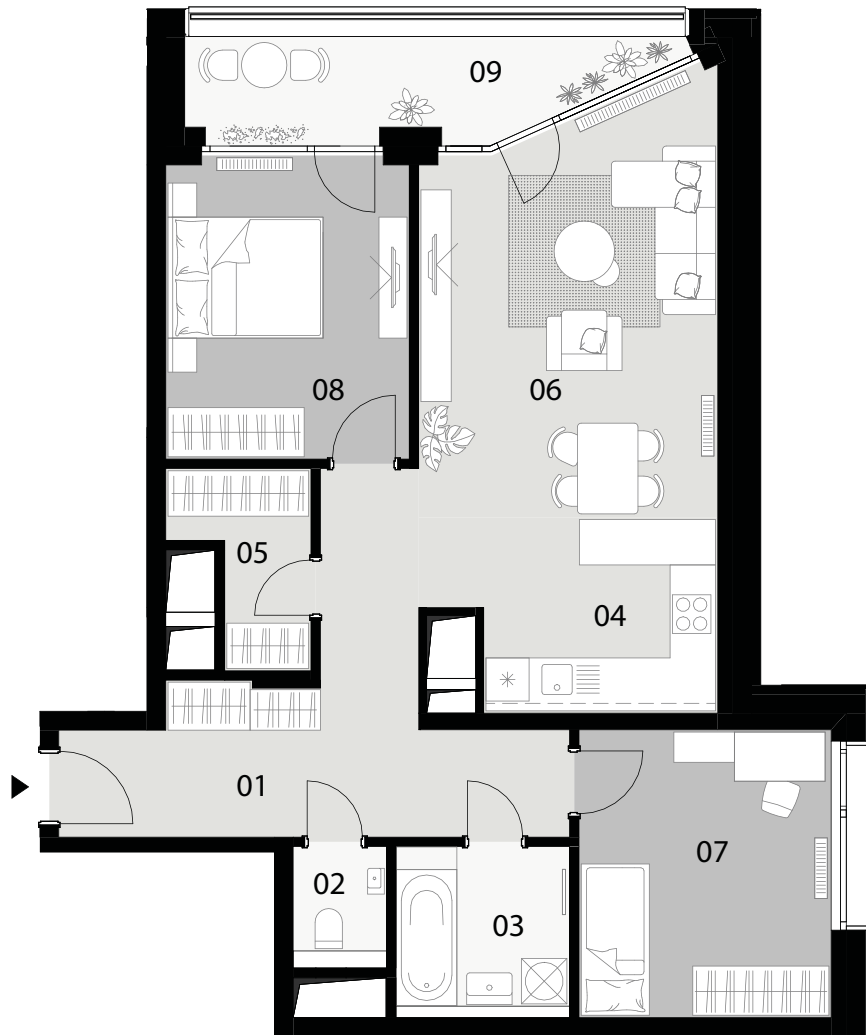

BYT
FLAT

BLOK
BLOCK

POSCHODIE
FLOOR

IZBY
ROOMS

INTERIÉR
INTERIOR

EXTERIÉR
EXTERIOR

J18.05

J

18

3

80,94m²

6,58m²

M 1:100

01	Predsieň/Entrance hall	15,32 m ²
02	WC/WC	1,98 m ²
03	Kúpeľňa/Bathroom	5,19 m ²
04	Kuchyňa/Kitchen	9,04 m ²
05	Šatník/Wardrobe	3,79 m ²
06	Obývacia izba/Living room	20,40 m ²
07	Izba/Bedroom	12,69 m ²
08	Izba/Bedroom	12,53 m ²
09	Loggia/Loggia	6,58 m ²