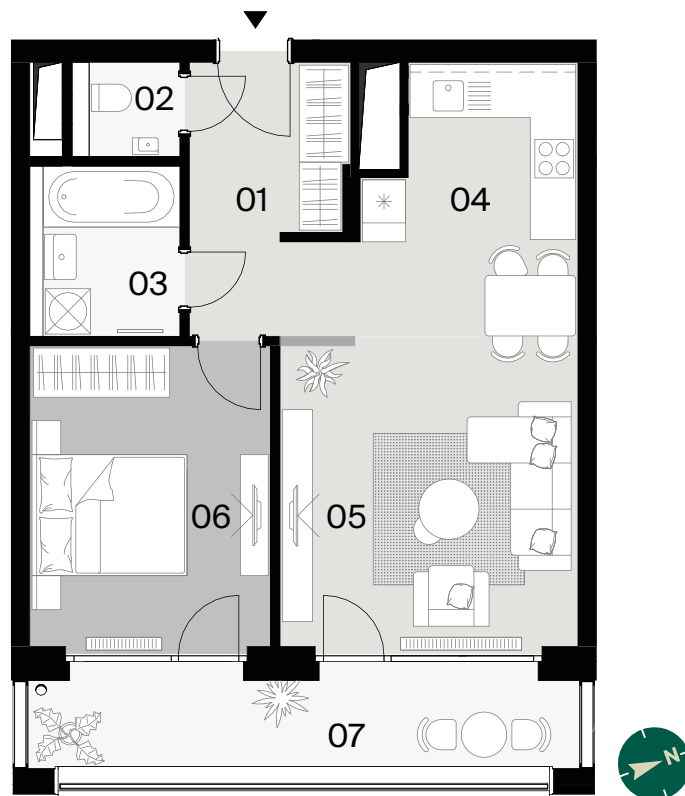

BYT  
FLAT

BLOK  
BLOCK

POSCHODIE  
FLOOR

IZBY  
ROOMS

INTERIÉR  
INTERIOR

EXTERIÉR  
EXTERIOR

**A06.03**

**A**

**06**

**2**

**52,22 m<sup>2</sup>**

**8,67 m<sup>2</sup>**

M 1:100

01	Predsieň/Entrance hall	6,36 m <sup>2</sup>
02	WC/WC	1,78 m <sup>2</sup>
03	Kúpeľňa/Bathroom	4,47 m <sup>2</sup>
04	Kuchyňa/Kitchen	10,80 m <sup>2</sup>
05	Obývacia izba/Living room	16,15 m <sup>2</sup>
06	Izba/Bedroom	12,66 m <sup>2</sup>
07	Balkón/Balcony	8,67 m <sup>2</sup>