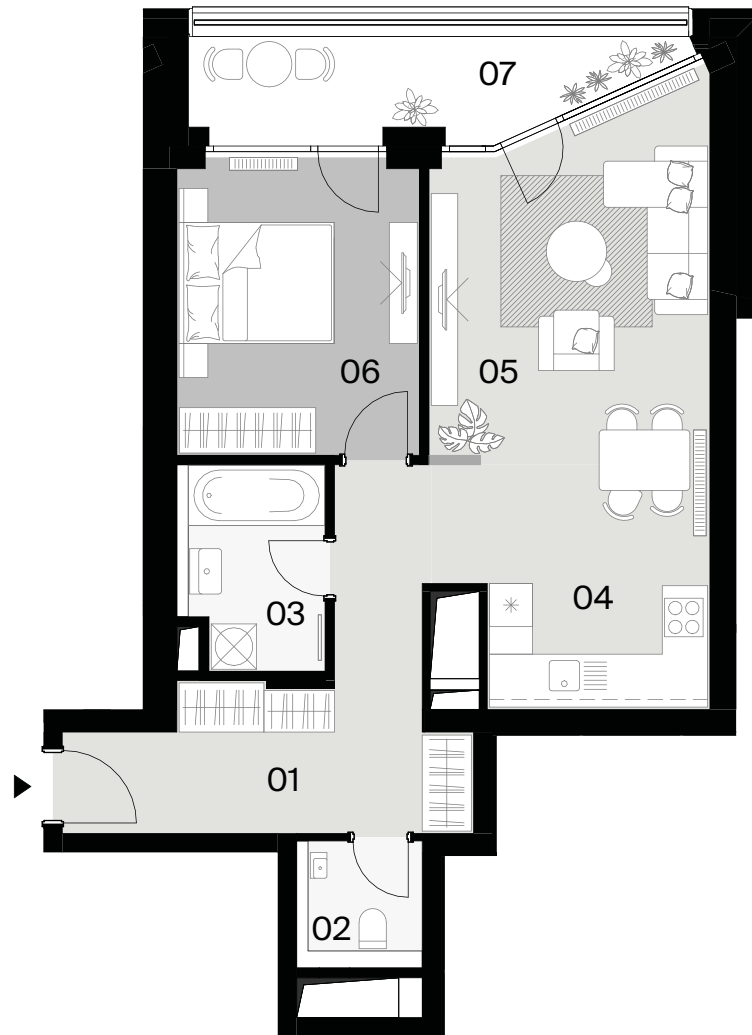

BYT
FLAT

BLOK
BLOCK

POSCHODIE
FLOOR

IZBY
ROOMS

INTERIÉR
INTERIOR

EXTERIÉR
EXTERIOR

J02.06

J

02

2

59,90 m²

6,58 m²

M 1:100

| | | |
|----|---------------------------|----------------------|
| 01 | Predsieň/Entrance hall | 12,91 m ² |
| 02 | WC/WC | 2,79 m ² |
| 03 | Kúpeľňa/Bathroom | 5,04 m ² |
| 04 | Kuchyňa/Kitchen | 10,68 m ² |
| 05 | Obývacia izba/Living room | 16,31 m ² |
| 06 | Izba/Bedroom | 12,17 m ² |
| 07 | Loggia/Loggia | 6,58 m ² |