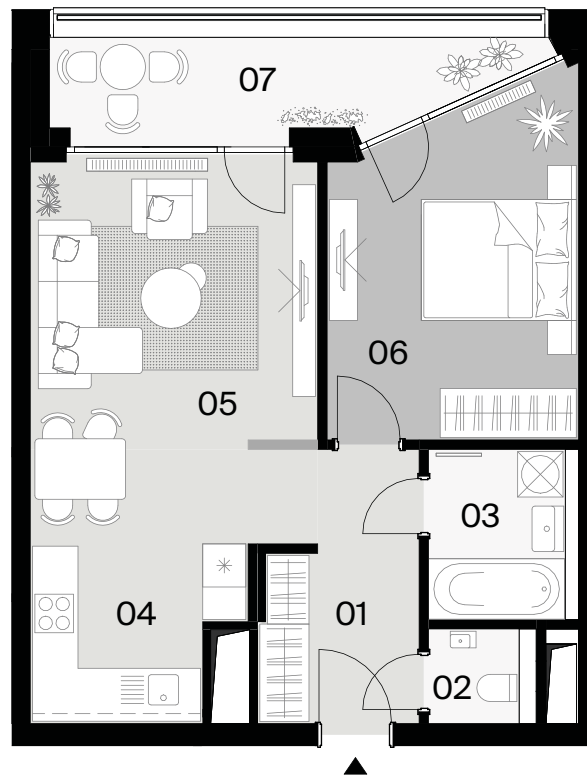

BYT
FLAT

BLOK
BLOCK

POSCHODIE
FLOOR

IZBY
ROOMS

INTERIÉR
INTERIOR

EXTERIÉR
EXTERIOR

E04.08

E

4

2

52,15 m²

6,58 m²

M 1:100

01	Predsieň/Entrance hall	6,56 m ²
02	WC/WC	1,78 m ²
03	Kúpeľňa/Bathroom	4,46 m ²
04	Kuchyňa/Kitchen	10,78 m ²
05	Obývacia izba/Living room	14,44 m ²
06	Izba/Bedroom	14,14 m ²
07	Loggia/Loggia	6,58 m ²