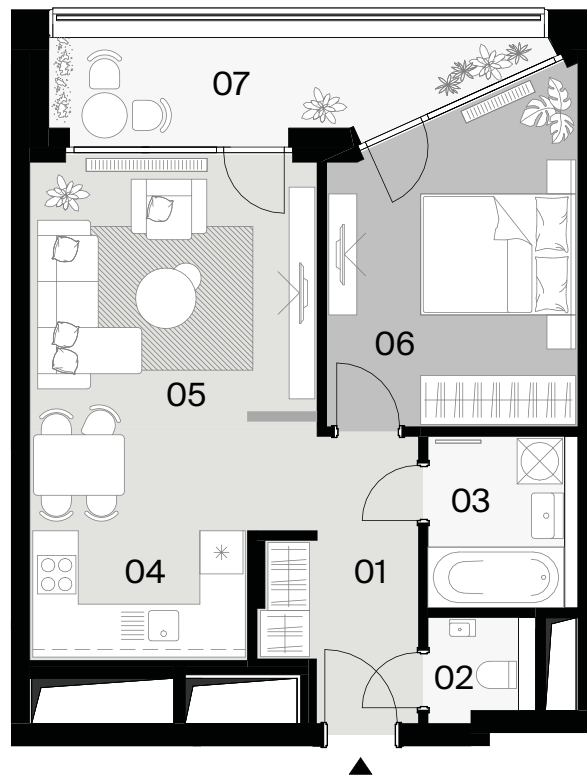

BYT
FLAT

BLOK
BLOCK

POSCHODIE
FLOOR

IZBY
ROOMS

INTERIÉR
INTERIOR

EXTERIÉR
EXTERIOR

E11.07

E

11

2

49,88 m²

6,58 m²

M 1:100

01	Predsieň/Entrance hall	6,26 m ²
02	WC/WC	1,85 m ²
03	Kúpeľňa/Bathroom	4,50 m ²
04	Kuchyňa/Kitchen	10,41 m ²
05	Obývacia izba/Living room	13,30 m ²
06	Izba/Bedroom	13,56 m ²
07	Loggia/Loggia	6,58 m ²