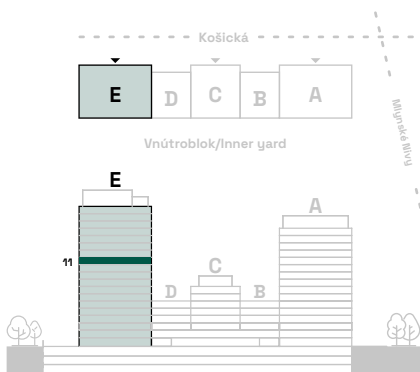

BYT
FLAT

BLOK
BLOCK

POSCHODIE
FLOOR

IZBY
ROOMS

INTERIÉR
INTERIOR

EXTERIÉR
EXTERIOR

E11.07

E

11

2

49,88 m²

6,58 m²

M 1:100

01	Predsieň/Entrance hall	6,26 m ²
02	WC/WC	1,85 m ²
03	Kúpeľňa/Bathroom	4,50 m ²
04	Kuchyňa/Kitchen	10,41 m ²
05	Obývacia izba/Living room	13,30 m ²
06	Izba/Bedroom	13,56 m ²
07	Loggia/Loggia	6,58 m ²