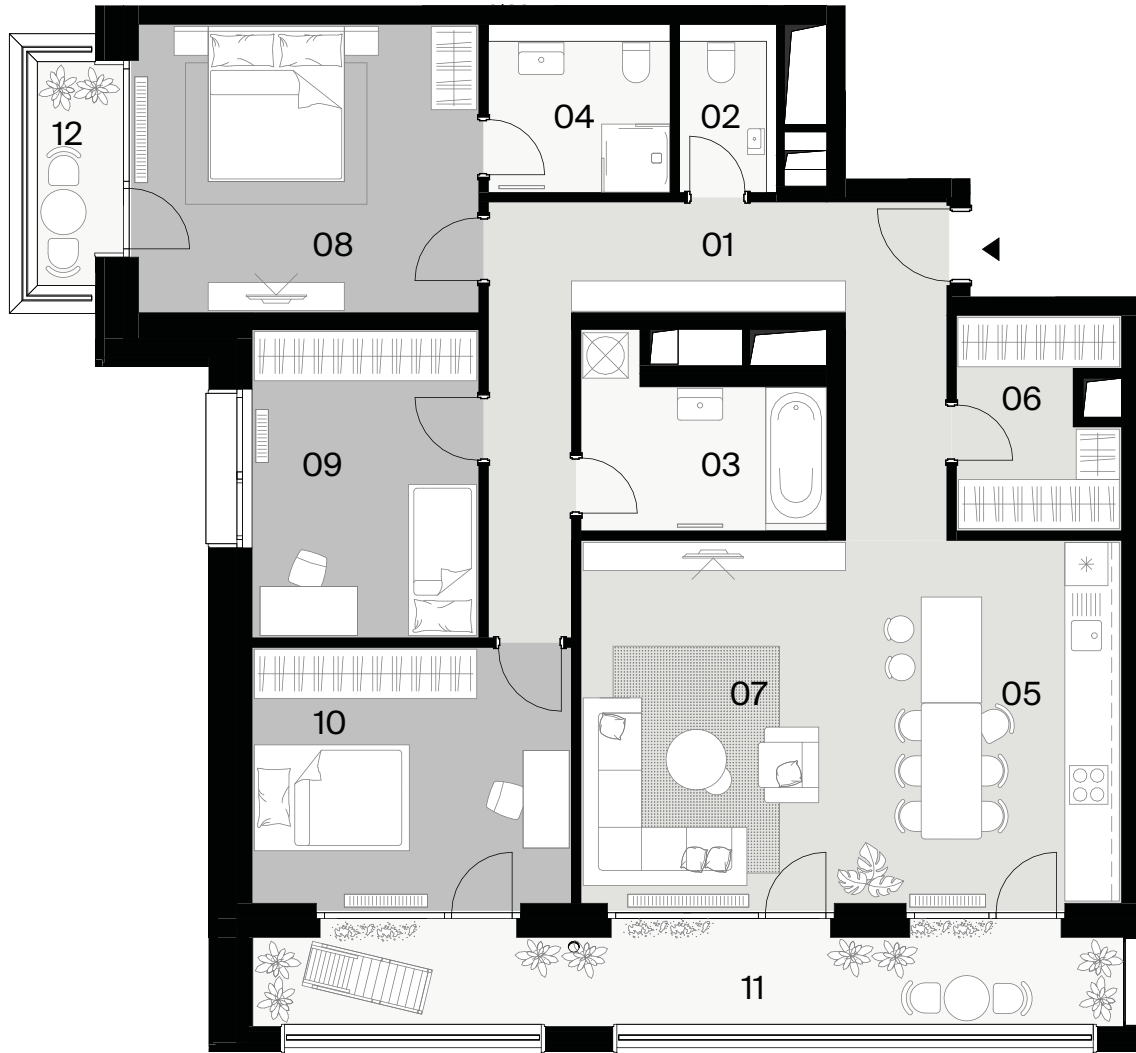

BYT
FLAT

BLOK
BLOCK

POSCHODIE
FLOOR

IZBY
ROOMS

INTERIÉR
INTERIOR

EXTERIÉR
EXTERIOR

J23.01

J

23

4

116,39m²

16,83m²

M 1:100

| | | |
|----|---------------------------|----------------------|
| 01 | Predsieň/Entrance hall | 17,65 m ² |
| 02 | WC/WC | 2,85 m ² |
| 03 | Kúpeľňa/Bathroom | 6,78 m ² |
| 04 | Kúpeľňa/Bathroom | 5,35 m ² |
| 05 | Kuchyňa/Kitchen | 13,68 m ² |
| 06 | Šatník/Wardrobe | 5,73 m ² |
| 07 | Obývacia izba/Living room | 20,64 m ² |
| 08 | Izba/Bedroom | 17,17 m ² |
| 09 | Izba/Bedroom | 12,24 m ² |
| 10 | Izba/Bedroom | 14,30 m ² |
| 11 | Balkón/Balcony | 13,62 m ² |
| 12 | Balkón/Balcony | 3,21 m ² |