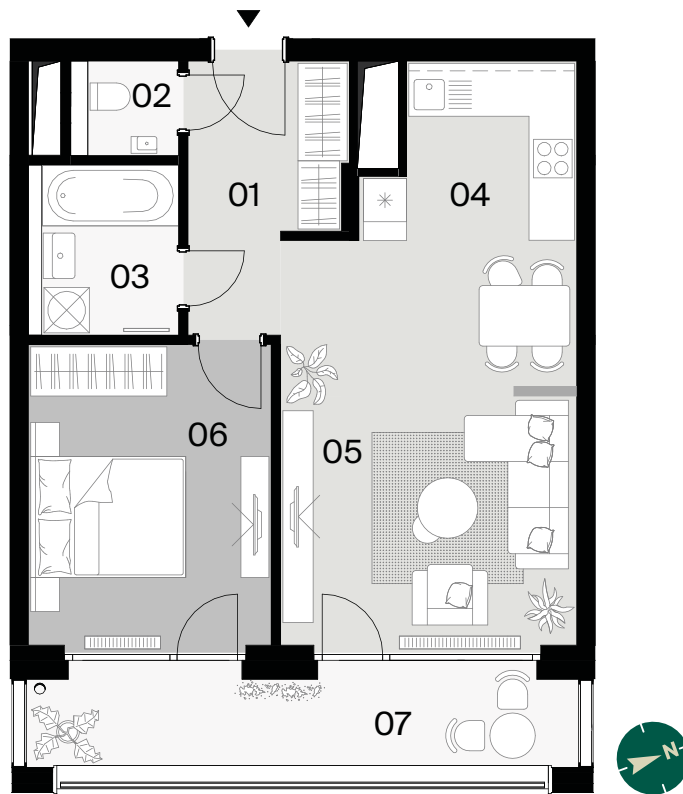

BYT  
FLAT

BLOK  
BLOCK

POSCHODIE  
FLOOR

IZBY  
ROOMS

INTERIÉR  
INTERIOR

EXTERIÉR  
EXTERIOR

**E08.03**

**E**

**8**

**2**

**52,22 m<sup>2</sup>**

**8,67 m<sup>2</sup>**

M 1:100

01	Predsieň/Entrance hall	6,39 m <sup>2</sup>
02	WC/WC	1,78 m <sup>2</sup>
03	Kúpeľňa/Bathroom	4,47 m <sup>2</sup>
04	Kuchyňa/Kitchen	13,92 m <sup>2</sup>
05	Obývacia izba/Living room	12,90 m <sup>2</sup>
06	Izba/Bedroom	12,76 m <sup>2</sup>
07	Balkón/Balcony	8,67 m <sup>2</sup>