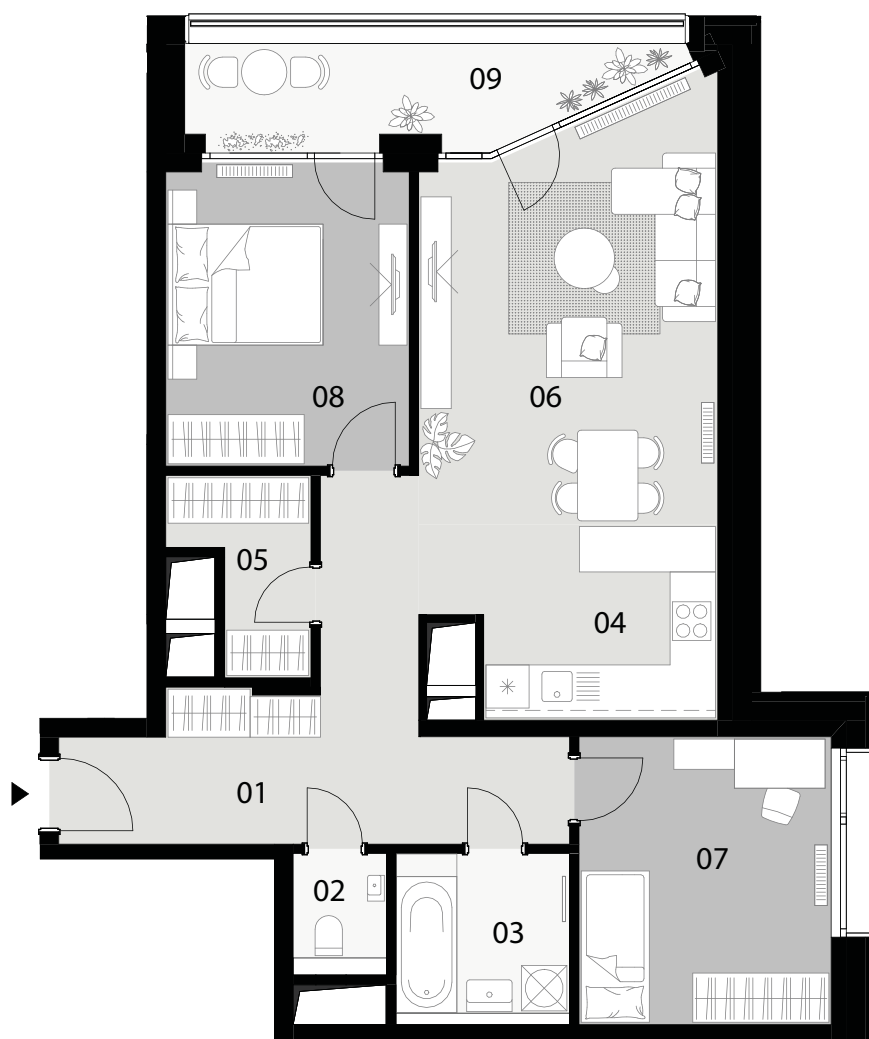

BYT
FLAT

BLOK
BLOCK

POSCHODIE
FLOOR

IZBY
ROOMS

INTERIÉR
INTERIOR

EXTERIÉR
EXTERIOR

J19.05

J

19

3

80,94m²

6,58m²

M 1:100

01	Predsieň/Entrance hall	15,32 m ²
02	WC/WC	1,98 m ²
03	Kúpeľňa/Bathroom	5,19 m ²
04	Kuchyňa/Kitchen	9,04 m ²
05	Šatník/Wardrobe	3,79 m ²
06	Obývacia izba/Living room	20,40 m ²
07	Izba/Bedroom	12,69 m ²
08	Izba/Bedroom	12,53 m ²
09	Loggia/Loggia	6,58 m ²