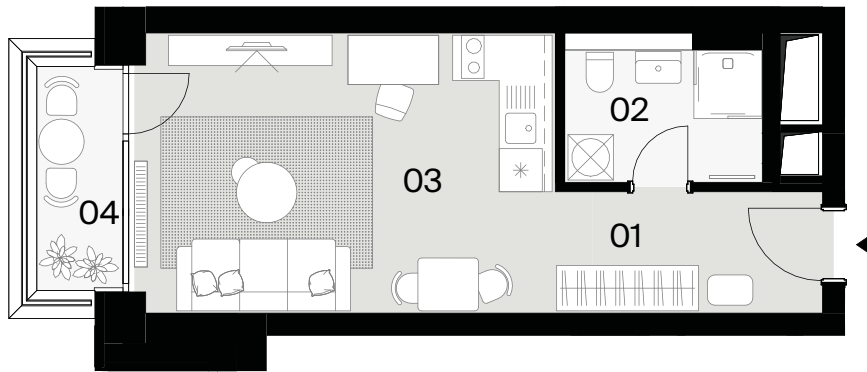

APARTMÁN
APARTMENT

J03.01

BLOK
BLOCK

J

POSCHODIE
FLOOR

03

IZBY
ROOMS

1

INTERIÉR
INTERIOR

30,69m²

EXTERIÉR
EXTERIOR

3,21m²

M 1:100

01	Predsieň/Entrance hall	4,89 m ²
02	Kúpeľňa/Bathroom	4,95 m ²
03	Obývacia izba s kuchynským kútom/ Living room with Kitchen	20,85 m ²
04	Balkón/Balcony	3,21 m ²