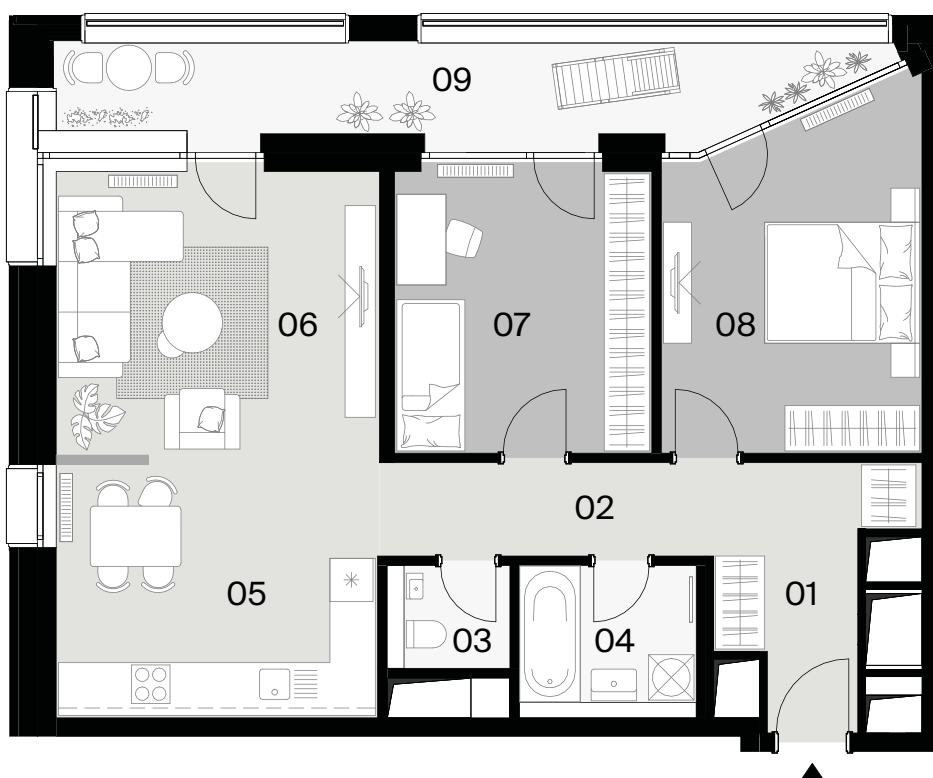

BYT
FLAT

BLOK
BLOCK

POSCHODIE
FLOOR

IZBY
ROOMS

INTERIÉR
INTERIOR

EXTERIÉR
EXTERIOR

J06.09

J

06

3

77,43m²

12,10m²

M 1:100

01	Predsieň/Entrance hall	5,95 m ²
02	Chodba/Corridor	6,30 m ²
03	WC/WC	2,21 m ²
04	Kúpeľňa/Bathroom	4,72 m ²
05	Kuchyňa/Kitchen	14,80 m ²
06	Obývacia izba/Living room	16,03 m ²
07	Izba/Bedroom	12,67 m ²
08	Izba/Bedroom	14,75 m ²
09	Balkón/Balcony	12,10 m ²