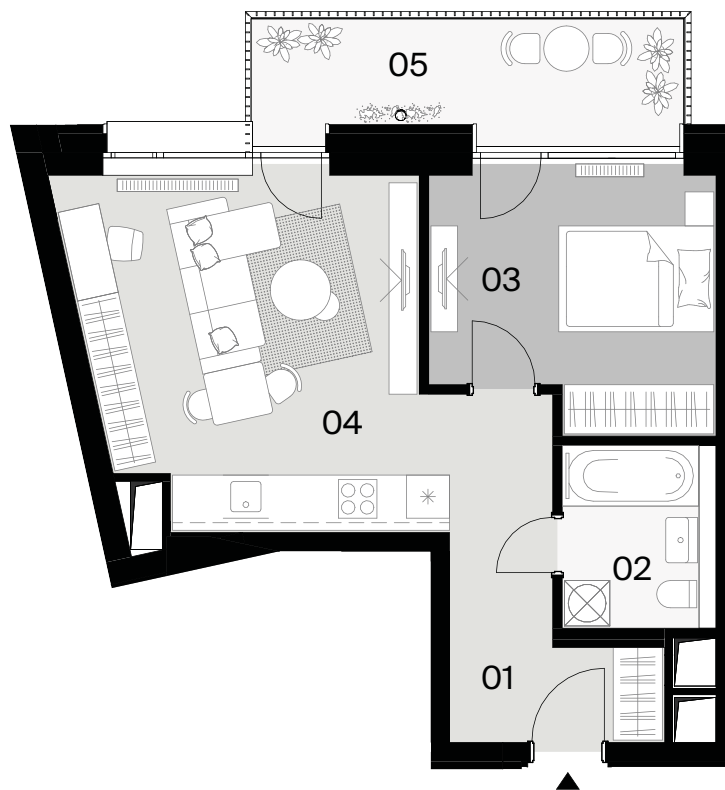

APARTMÁN
APARTMENT

BLOK
BLOCK

POSCHODIE
FLOOR

IZBY
ROOMS

INTERIÉR
INTERIOR

EXTERIÉR
EXTERIOR

K02.04

K

02

2

45,96 m²

8,48 m²

M 1:100

| | | |
|----|---|----------------------|
| 01 | Predsieň/Entrance hall | 8,34 m ² |
| 02 | Kúpeľňa/Bathroom | 4,91 m ² |
| 03 | Izba/Bedroom | 11,91 m ² |
| 04 | Obývacia izba s kuchyňou/ Living room with kitchen | 20,80 m ² |
| 05 | Balkón/Balcony | 8,48 m ² |