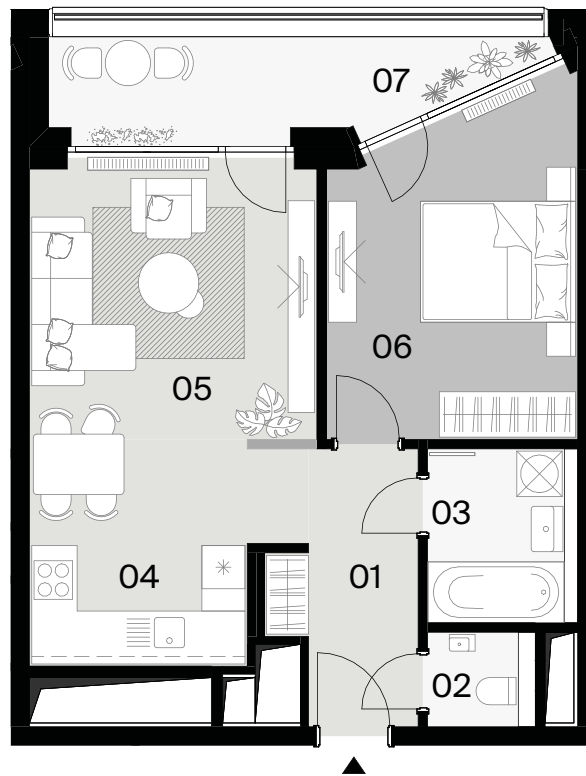

BYT
FLAT

BLOK
BLOCK

POSCHODIE
FLOOR

IZBY
ROOMS

INTERIÉR
INTERIOR

EXTERIÉR
EXTERIOR

J04.08

J

04

2

49,45m²

6,58m²

M 1:100

01	Predsieň/Entrance hall	5,99 m ²
02	WC/WC	1,78 m ²
03	Kúpeľňa/Bathroom	4,57 m ²
04	Kuchyňa/Kitchen	9,75 m ²
05	Obývacia izba/Living room	13,58 m ²
06	Izba/Bedroom	13,78 m ²
07	Loggia/Loggia	6,58 m ²