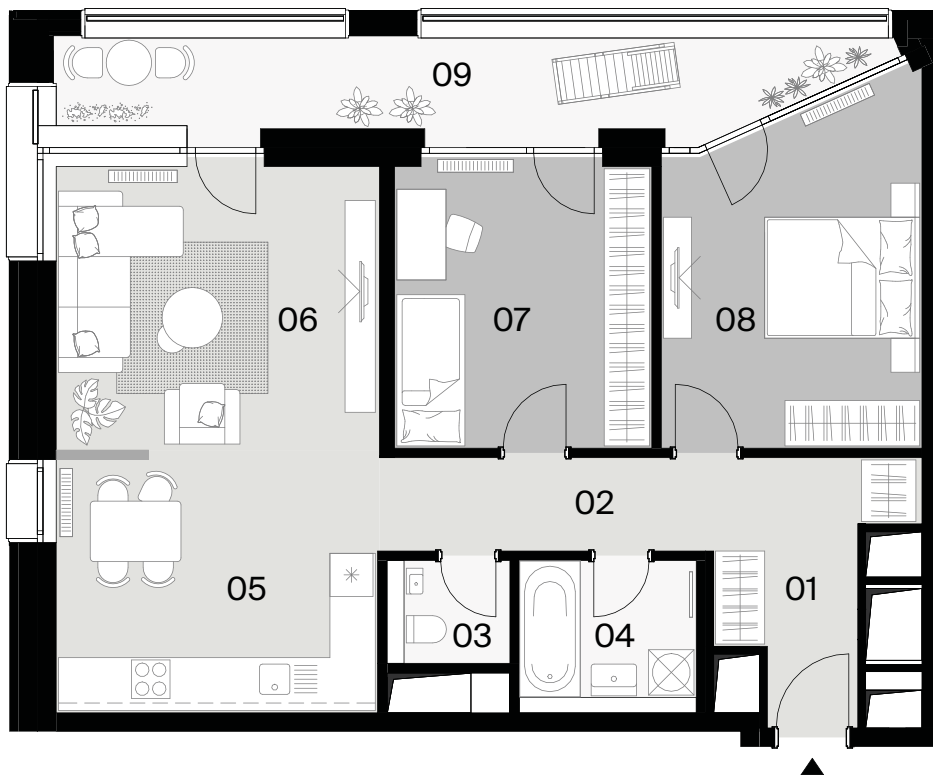

BYT  
FLAT

BLOK  
BLOCK

POSCHODIE  
FLOOR

IZBY  
ROOMS

INTERIÉR  
INTERIOR

EXTERIÉR  
EXTERIOR

**J08.09**

**J**

**08**

**3**

**77,43m<sup>2</sup>**

**12,10m<sup>2</sup>**

M 1:100

01	Predsieň/Entrance hall	5,95 m <sup>2</sup>
02	Chodba/Corridor	6,30 m <sup>2</sup>
03	WC/WC	2,21 m <sup>2</sup>
04	Kúpeľňa/Bathroom	4,72 m <sup>2</sup>
05	Kuchyňa/Kitchen	14,80 m <sup>2</sup>
06	Obývacia izba/Living room	16,03 m <sup>2</sup>
07	Izba/Bedroom	12,67 m <sup>2</sup>
08	Izba/Bedroom	14,75 m <sup>2</sup>
09	Balkón/Balcony	12,10 m <sup>2</sup>