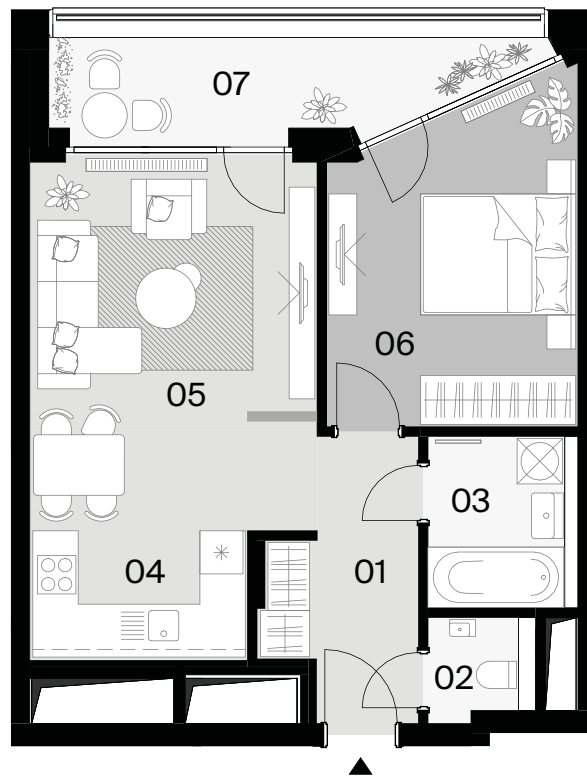

BYT
FLAT

BLOK
BLOCK

POSCHODIE
FLOOR

IZBY
ROOMS

INTERIÉR
INTERIOR

EXTERIÉR
EXTERIOR

E05.07

E

5

2

49,88 m²

6,58 m²

M 1:100

01	Predsieň/Entrance hall	6,26 m ²
02	WC/WC	1,85 m ²
03	Kúpeľňa/Bathroom	4,50 m ²
04	Kuchyňa/Kitchen	10,41 m ²
05	Obývacia izba/Living room	13,30 m ²
06	Izba/Bedroom	13,56 m ²
07	Loggia/Loggia	6,58 m ²