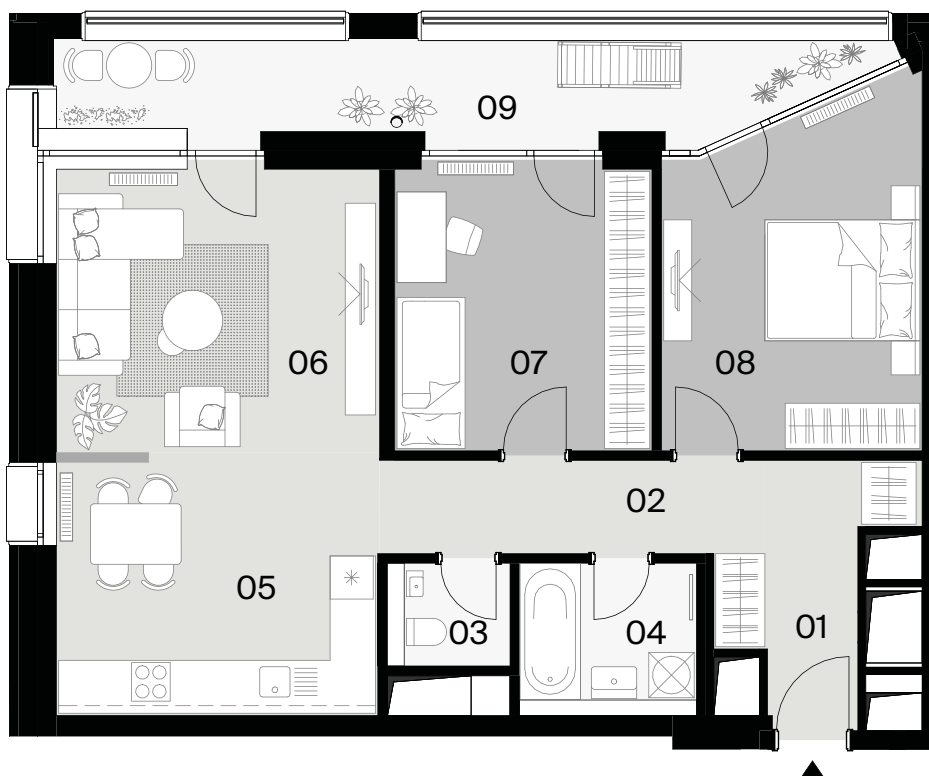

BYT  
FLAT

**J12.09**

BLOK  
BLOCK

**J**

POSCHODIE  
FLOOR

**12**

IZBY  
ROOMS

**3**

INTERIÉR  
INTERIOR

**77,41m<sup>2</sup>**

EXTERIÉR  
EXTERIOR

**12,10m<sup>2</sup>**

M 1:100

01	Predsieň/Entrance hall	5,94 m <sup>2</sup>
02	Chodba/Corridor	6,29 m <sup>2</sup>
03	WC/WC	2,21 m <sup>2</sup>
04	Kúpeľňa/Bathroom	4,72 m <sup>2</sup>
05	Kuchyňa/Kitchen	14,80 m <sup>2</sup>
06	Obývacia izba/Living room	16,03 m <sup>2</sup>
07	Izba/Bedroom	12,67 m <sup>2</sup>
08	Izba/Bedroom	14,75 m <sup>2</sup>
09	Balkón/Balcony	12,10 m <sup>2</sup>