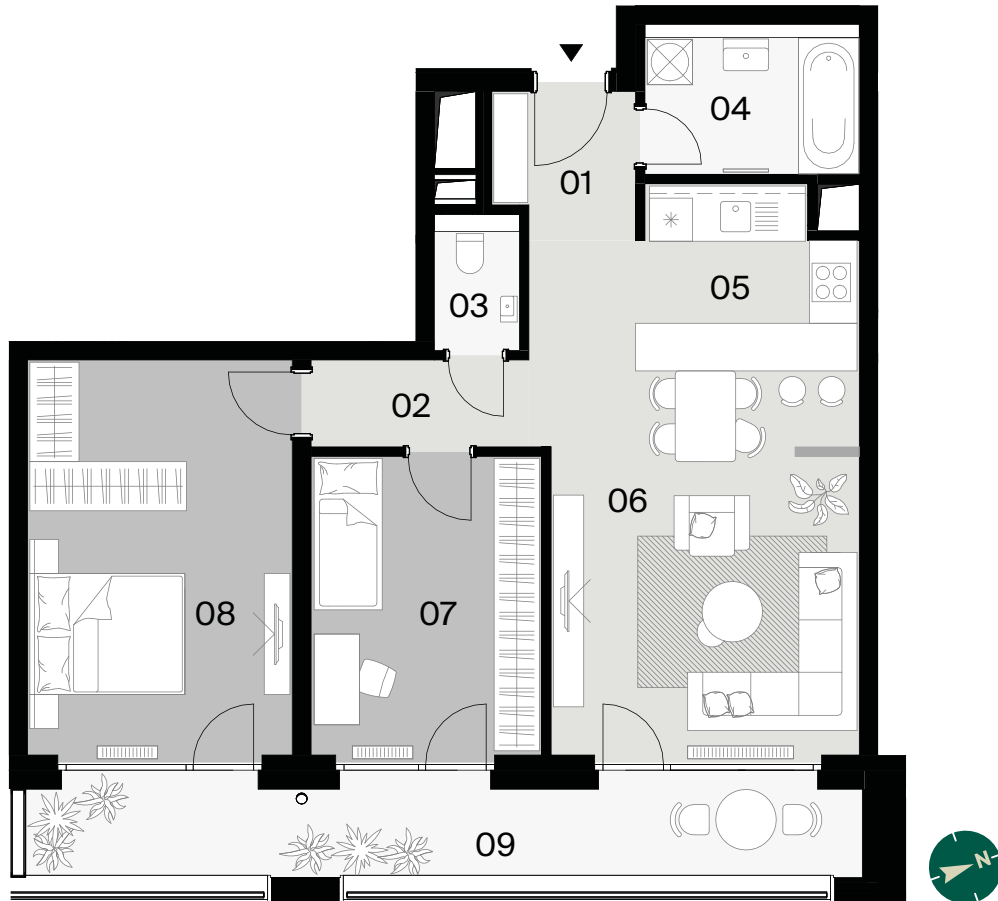

BYT
FLAT

BLOK
BLOCK

POSCHODIE
FLOOR

IZBY
ROOMS

INTERIÉR
INTERIOR

EXTERIÉR
EXTERIOR

C03.02

C

03

3

74,97 m²

12,98 m²

0 1 4 m

M 1:100

01	Predsieň/Entrance hall	3,51 m ²
02	Chodba/Corridor	3,31 m ²
03	WC/WC	2,03 m ²
04	Kúpeľňa/Bathroom	5,63 m ²
05	Kuchyňa/Kitchen	13,54 m ²
06	Obývacia izba/Living room	16,61 m ²
07	Izba/Bedroom	12,05 m ²
08	Izba/Bedroom	18,29 m ²
09	Balkón/Balcony	12,98 m ²