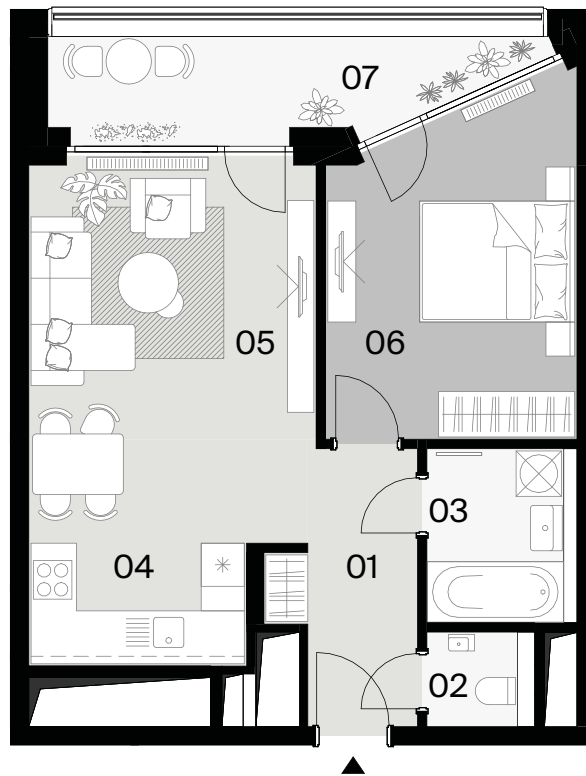

BYT
FLAT

BLOK
BLOCK

POSCHODIE
FLOOR

IZBY
ROOMS

INTERIÉR
INTERIOR

EXTERIÉR
EXTERIOR

J18.07

J

18

2

49,74m²

6,58m²

M 1:100

01	Predsieň/Entrance hall	5,90 m ²
02	WC/WC	1,78 m ²
03	Kúpeľňa/Bathroom	4,57 m ²
04	Kuchyňa/Kitchen	9,76 m ²
05	Obývacia izba/Living room	13,77 m ²
06	Izba/Bedroom	13,96 m ²
07	Loggia/Loggia	6,58 m ²