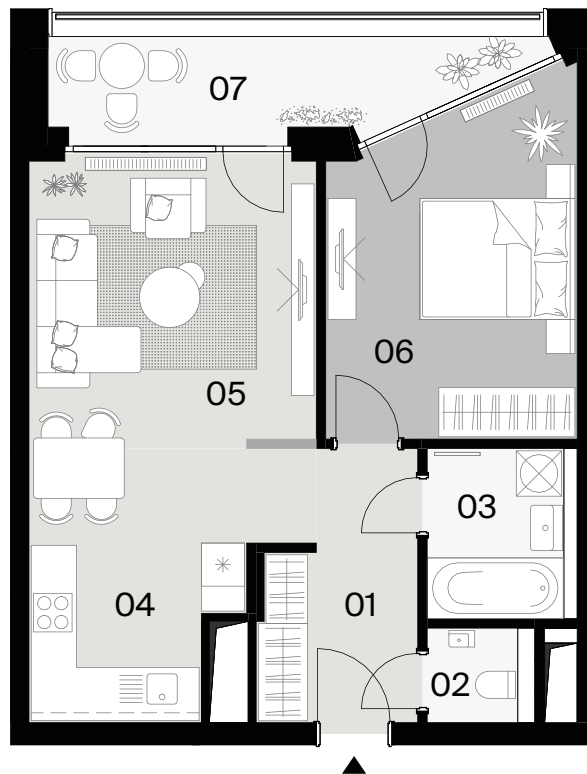

BYT
FLAT

BLOK
BLOCK

POSCHODIE
FLOOR

IZBY
ROOMS

INTERIÉR
INTERIOR

EXTERIÉR
EXTERIOR

E12.08

E

12

2

52,10 m²

6,58 m²

M 1:100

01	Predsieň/Entrance hall	6,56 m ²
02	WC/WC	1,78 m ²
03	Kúpeľňa/Bathroom	4,46 m ²
04	Kuchyňa/Kitchen	10,72 m ²
05	Obývacia izba/Living room	14,44 m ²
06	Izba/Bedroom	14,14 m ²
07	Loggia/Loggia	6,58 m ²