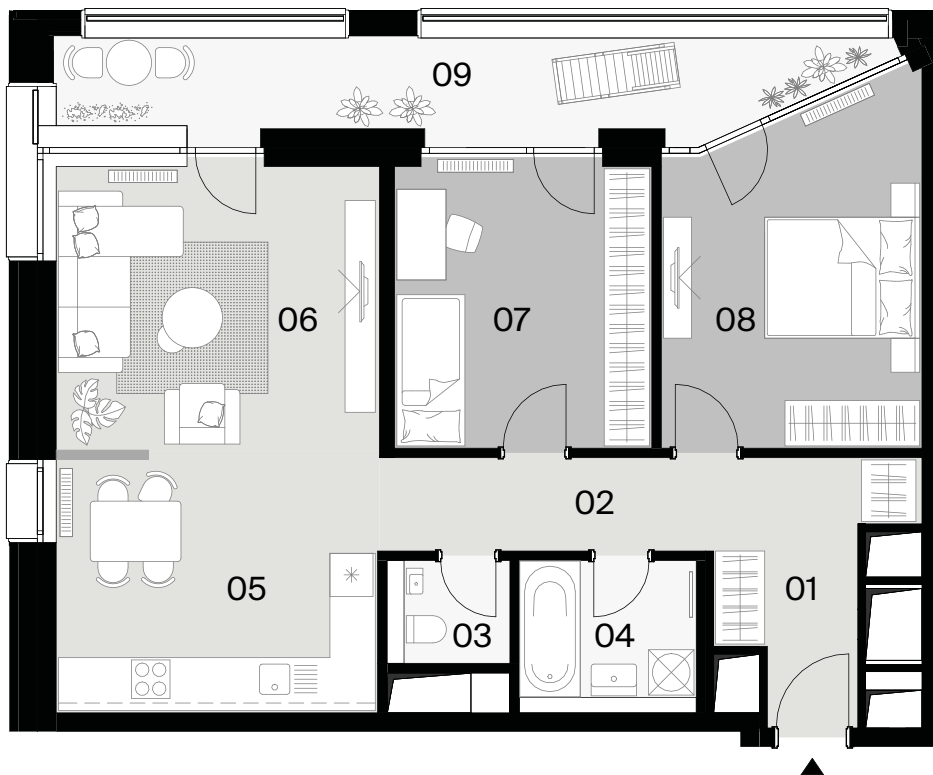

BYT  
FLAT

BLOK  
BLOCK

POSCHODIE  
FLOOR

IZBY  
ROOMS

INTERIÉR  
INTERIOR

EXTERIÉR  
EXTERIOR

**J07.09**

**J**

**07**

**3**

**77,43m<sup>2</sup>**

**12,10m<sup>2</sup>**

M 1:100

|    |                           |                      |
|----|---------------------------|----------------------|
| 01 | Predsieň/Entrance hall    | 5,95 m <sup>2</sup>  |
| 02 | Chodba/Corridor           | 6,30 m <sup>2</sup>  |
| 03 | WC/WC                     | 2,21 m <sup>2</sup>  |
| 04 | Kúpeľňa/Bathroom          | 4,72 m <sup>2</sup>  |
| 05 | Kuchyňa/Kitchen           | 14,80 m <sup>2</sup> |
| 06 | Obývacia izba/Living room | 16,03 m <sup>2</sup> |
| 07 | Izba/Bedroom              | 12,67 m <sup>2</sup> |
| 08 | Izba/Bedroom              | 14,75 m <sup>2</sup> |
| 09 | Balkón/Balcony            | 12,10 m <sup>2</sup> |