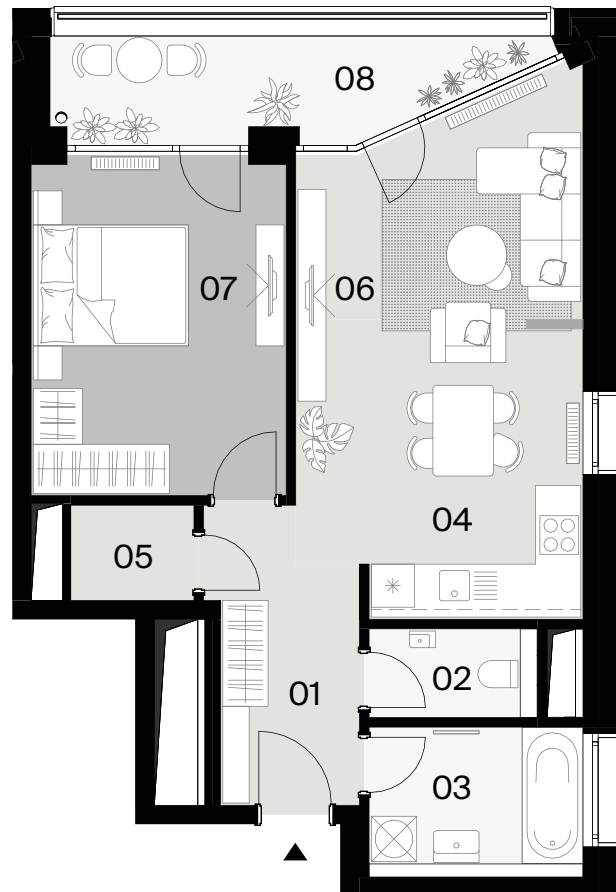

BYT
FLAT

BLOK
BLOCK

POSCHODIE
FLOOR

IZBY
ROOMS

INTERIÉR
INTERIOR

EXTERIÉR
EXTERIOR

L07.03

L

07

2

56,11 m²

6,58 m²

Košická

M 1:100

01	Predsieň/Entrance hall	6,93 m ²
02	WC/WC	2,61 m ²
03	Kúpeľňa/Bathroom	5,62 m ²
04	Kuchyňa/Kitchen	14,36 m ²
05	Komora/Storage room	2,05 m ²
06	Obývacia izba/Living room	9,76 m ²
07	Izba/Bedroom	14,78 m ²
08	Loggia/Loggia	6,58 m ²