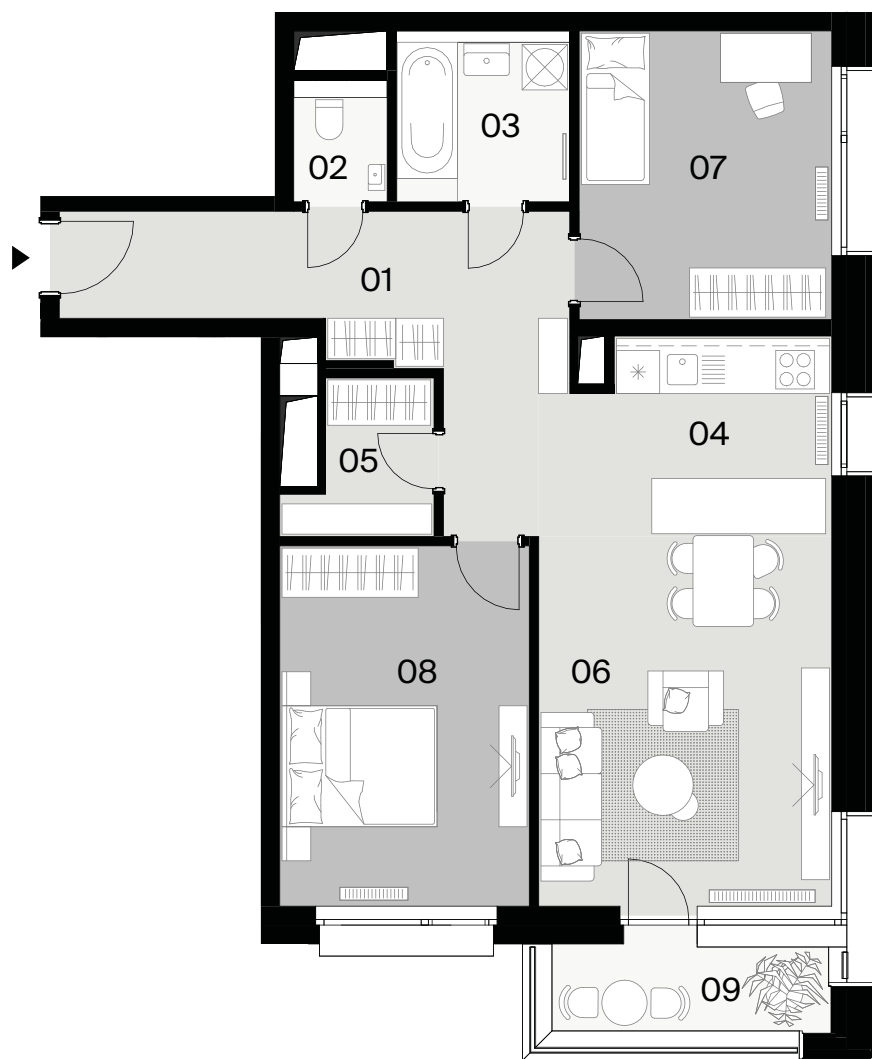

BYT
FLAT

BLOK
BLOCK

POSCHODIE
FLOOR

IZBY
ROOMS

INTERIÉR
INTERIOR

EXTERIÉR
EXTERIOR

J08.05

J

08

3

81,96m²

4,39m²

M 1:100

| | | |
|----|---------------------------|----------------------|
| 01 | Predsieň/Entrance hall | 14,54 m ² |
| 02 | WC/WC | 1,98 m ² |
| 03 | Kúpeľňa/Bathroom | 5,18 m ² |
| 04 | Kuchyňa/Kitchen | 9,51 m ² |
| 05 | Šatník/Wardrobe | 3,34 m ² |
| 06 | Obývacia izba/Living room | 18,95 m ² |
| 07 | Izba/Bedroom | 12,74 m ² |
| 08 | Izba/Bedroom | 15,72 m ² |
| 09 | Balkón/Balcony | 4,39 m ² |