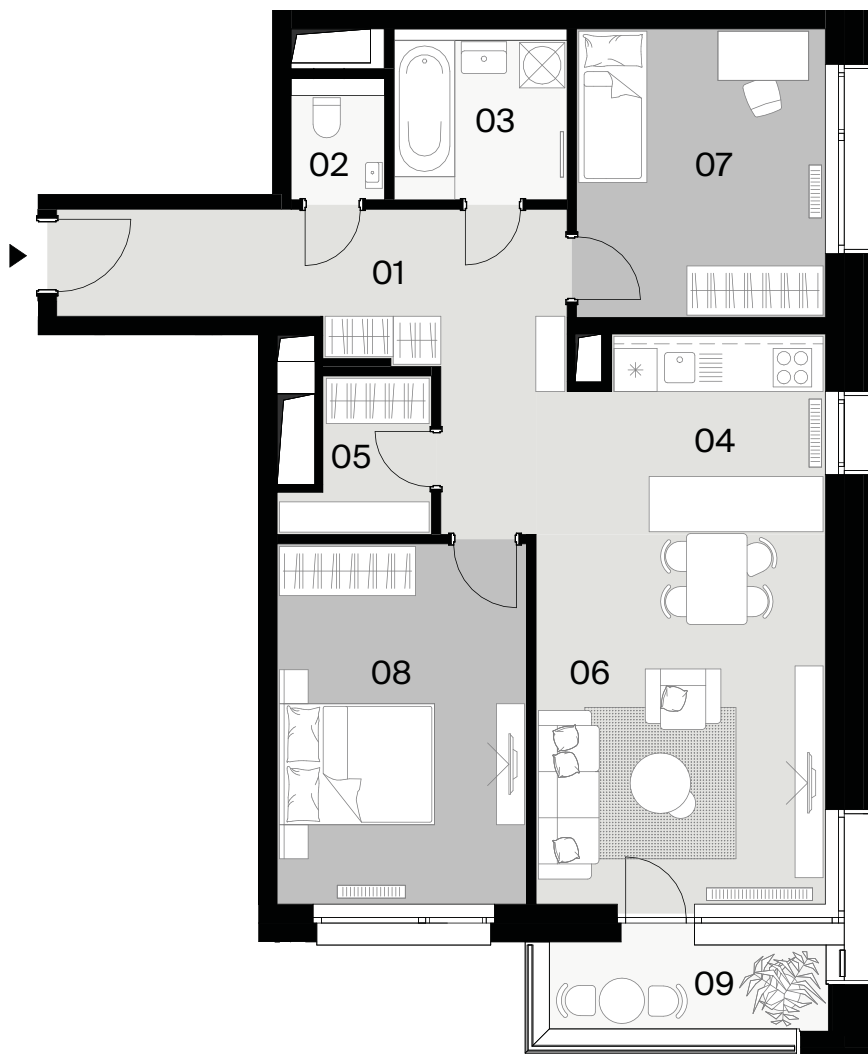

BYT
FLAT

BLOK
BLOCK

POSCHODIE
FLOOR

IZBY
ROOMS

INTERIÉR
INTERIOR

EXTERIÉR
EXTERIOR

J07.05

J

07

3

81,39m²

4,39m²

M 1:100

01	Predsieň/Entrance hall	14,54 m ²
02	WC/WC	1,98 m ²
03	Kúpeľňa/Bathroom	5,18 m ²
04	Kuchyňa/Kitchen	9,38 m ²
05	Šatník/Wardrobe	3,34 m ²
06	Obývacia izba/Living room	18,70 m ²
07	Izba/Bedroom	12,55 m ²
08	Izba/Bedroom	15,72 m ²
09	Balkón/Balcony	4,39 m ²