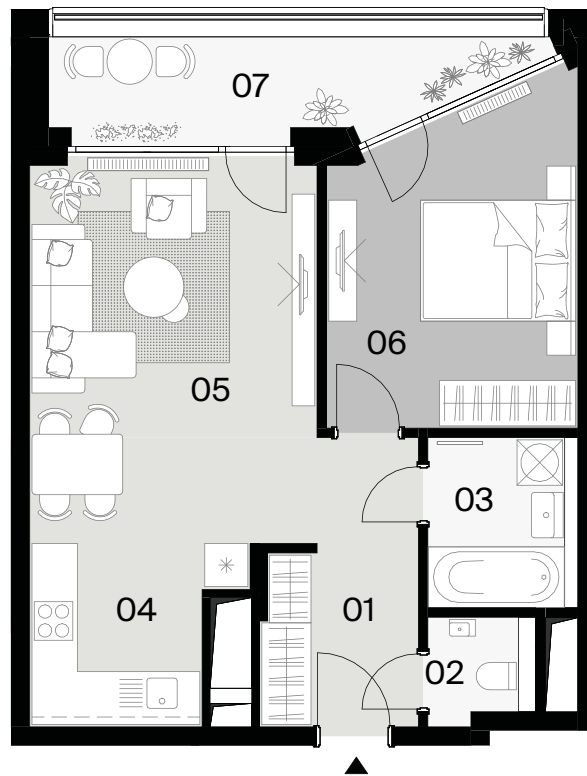

BYT  
FLAT

**J23.05**

BLOK  
BLOCK

**J**

POSCHODIE  
FLOOR

**23**

IZBY  
ROOMS

**2**

INTERIÉR  
INTERIOR

**51,53m<sup>2</sup>**

EXTERIÉR  
EXTERIOR

**6,58m<sup>2</sup>**

M 1:100

01	Predsieň/Entrance hall	6,78 m <sup>2</sup>
02	WC/WC	1,90 m <sup>2</sup>
03	Kúpeľňa/Bathroom	4,47 m <sup>2</sup>
04	Kuchyňa/Kitchen	11,24 m <sup>2</sup>
05	Obývacia izba/Living room	13,68 m <sup>2</sup>
06	Izba/Bedroom	13,46 m <sup>2</sup>
07	Loggia/Loggia	6,58 m <sup>2</sup>