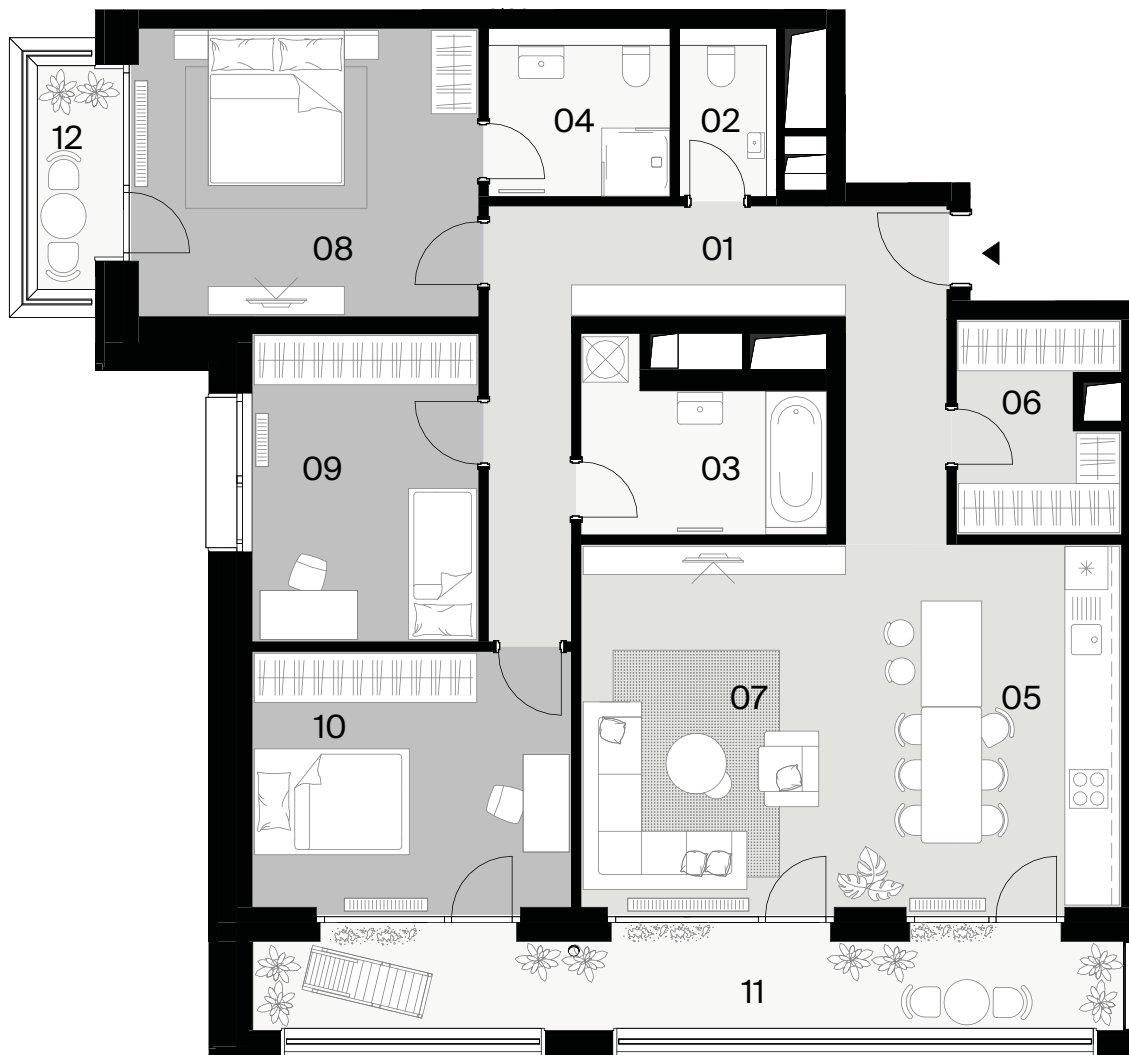

BYT
FLAT

BLOK
BLOCK

POSCHODIE
FLOOR

IZBY
ROOMS

INTERIÉR
INTERIOR

EXTERIÉR
EXTERIOR

J21.01

J

21

4

116,39m²

16,83m²

M 1:100

| | | |
|----|---------------------------|----------------------|
| 01 | Predsieň/Entrance hall | 17,65 m ² |
| 02 | WC/WC | 2,85 m ² |
| 03 | Kúpeľňa/Bathroom | 6,78 m ² |
| 04 | Kúpeľňa/Bathroom | 5,35 m ² |
| 05 | Kuchyňa/Kitchen | 13,68 m ² |
| 06 | Šatník/Wardrobe | 5,73 m ² |
| 07 | Obývacia izba/Living room | 20,64 m ² |
| 08 | Izba/Bedroom | 17,17 m ² |
| 09 | Izba/Bedroom | 12,24 m ² |
| 10 | Izba/Bedroom | 14,30 m ² |
| 11 | Balkón/Balcony | 13,62 m ² |
| 12 | Balkón/Balcony | 3,21 m ² |