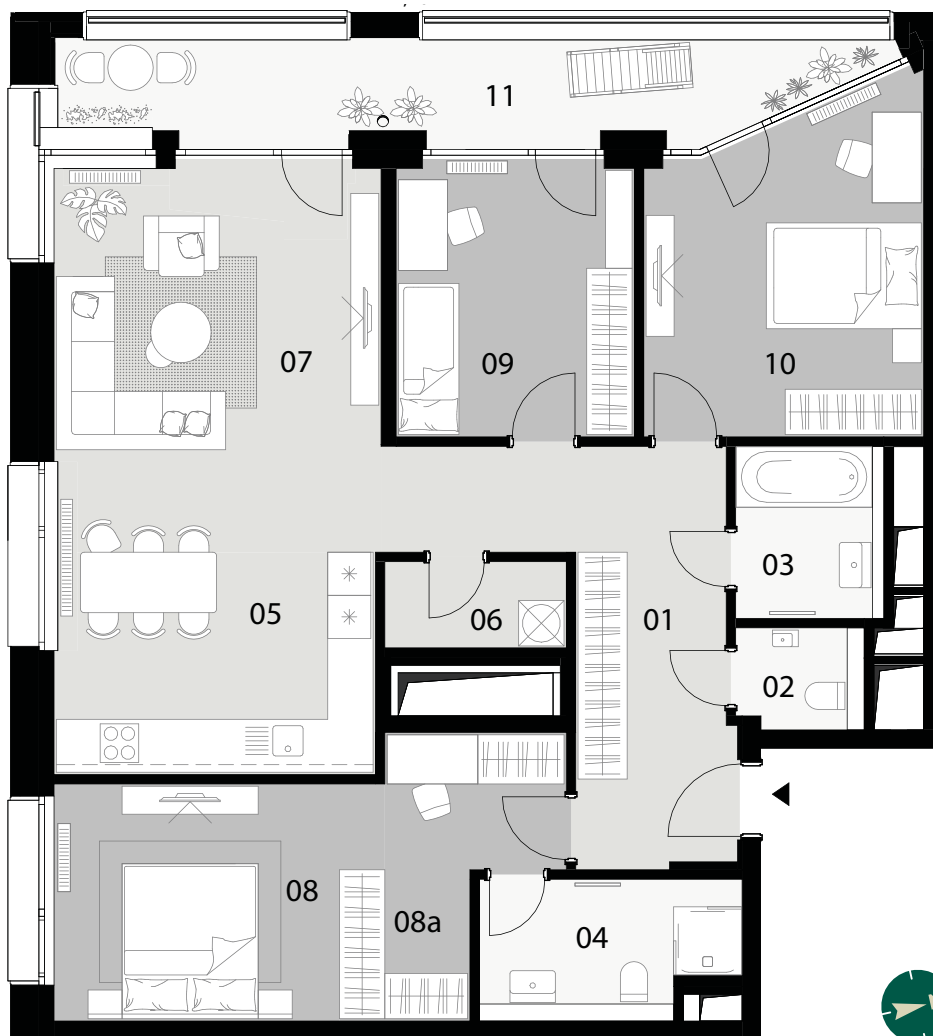

BYT
FLAT

BLOK
BLOCK

POSCHODIE
FLOOR

IZBY
ROOMS

INTERIÉR
INTERIOR

EXTERIÉR
EXTERIOR

J20.08

J

20

4

111,35m²

12,10m²

0 1 4 m

M 1:100

01	Predsieň/Entrance hall	14,95 m ²
02	WC/WC	2,23 m ²
03	Kúpeľňa/Bathroom	4,46 m ²
04	Kúpeľňa/Bathroom	5,97 m ²
05	Kuchyňa/Kitchen	12,50 m ²
06	Komora/Storage room	2,74 m ²
07	Obývacia izba/Living room	21,95 m ²
08	Izba/Bedroom	12,52 m ²
08a	Šatník/Wardrobe	7,81 m ²
09	Izba/Bedroom	11,18 m ²
10	Izba/Bedroom	15,04 m ²
11	Balkón/Balcony	12,10 m ²