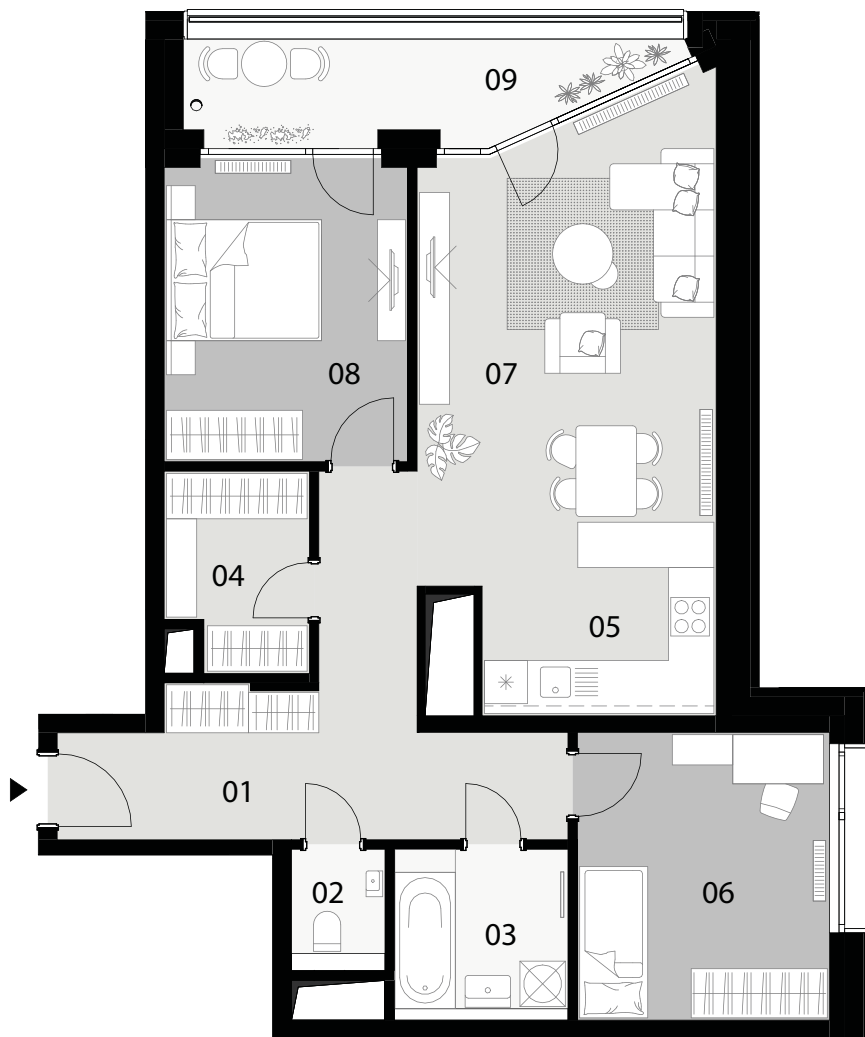

BYT
FLAT

BLOK
BLOCK

POSCHODIE
FLOOR

IZBY
ROOMS

INTERIÉR
INTERIOR

EXTERIÉR
EXTERIOR

J08.06

J

08

3

81,64m²

6,58m²

M 1:100

01	Predsieň/Entrance hall	15,32 m ²
02	WC/WC	1,98 m ²
03	Kúpeľňa/Bathroom	5,19 m ²
04	Šatník/Wardrobe	4,76 m ²
05	Kuchyňa/Kitchen	8,77 m ²
06	Izba/Bedroom	12,69 m ²
07	Obývacia izba/Living room	20,40 m ²
08	Izba/Bedroom	12,53 m ²
09	Loggia/Loggia	6,58 m ²