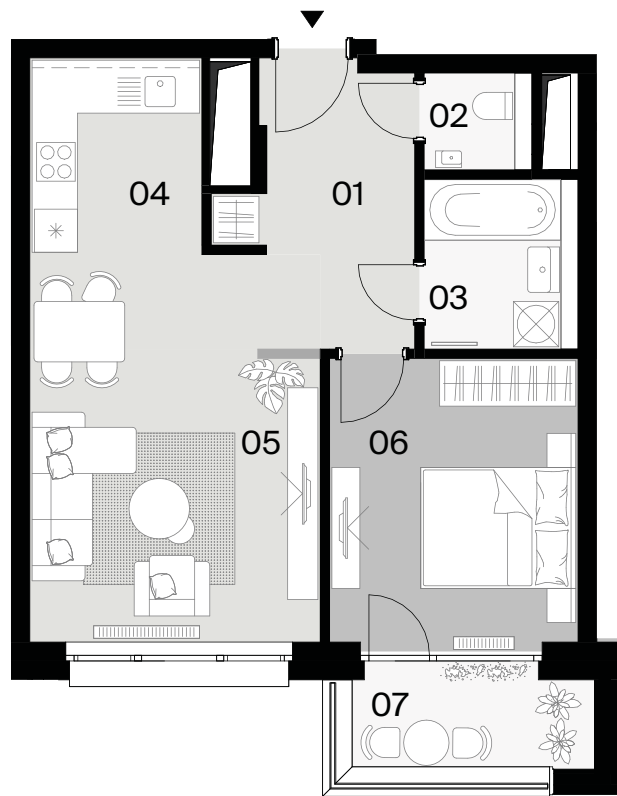

BYT
FLAT

BLOK
BLOCK

POSCHODIE
FLOOR

IZBY
ROOMS

INTERIÉR
INTERIOR

EXTERIÉR
EXTERIOR

J06.04

J

06

2

51,40m²

3,82m²

M 1:100

01	Predsieň/Entrance hall	7,09 m ²
02	WC/WC	1,82 m ²
03	Kúpeľňa/Bathroom	4,57 m ²
04	Kuchyňa/Kitchen	10,72 m ²
05	Obývacia izba/Living room	14,88 m ²
06	Izba/Bedroom	12,32 m ²
07	Balkón/Balcony	3,82 m ²