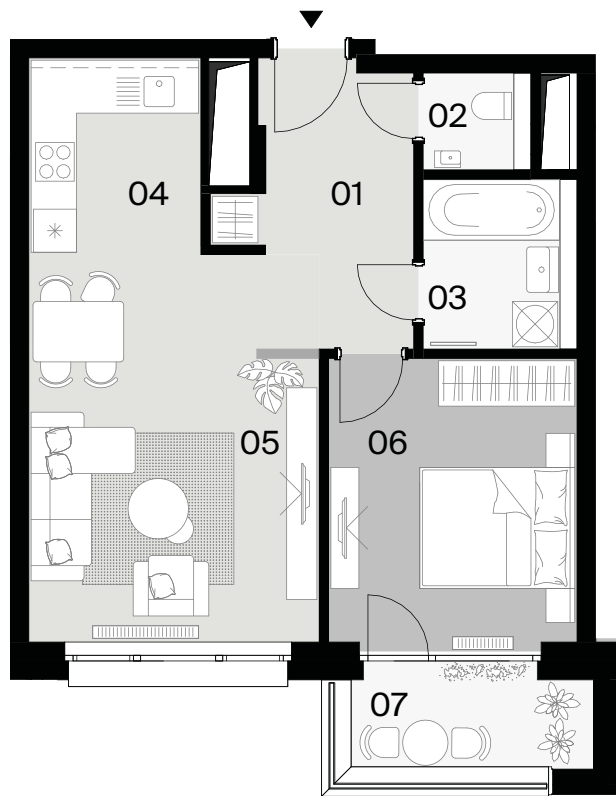

BYT
FLAT

J07.04

BLOK
BLOCK

J

POSCHODIE
FLOOR

07

IZBY
ROOMS

2

INTERIÉR
INTERIOR

51,40m²

EXTERIÉR
EXTERIOR

3,82m²

M 1:100

01	Predsieň/Entrance hall	7,09 m ²
02	WC/WC	1,82 m ²
03	Kúpeľňa/Bathroom	4,57 m ²
04	Kuchyňa/Kitchen	10,72 m ²
05	Obývacia izba/Living room	14,88 m ²
06	Izba/Bedroom	12,32 m ²
07	Balkón/Balcony	3,82 m ²