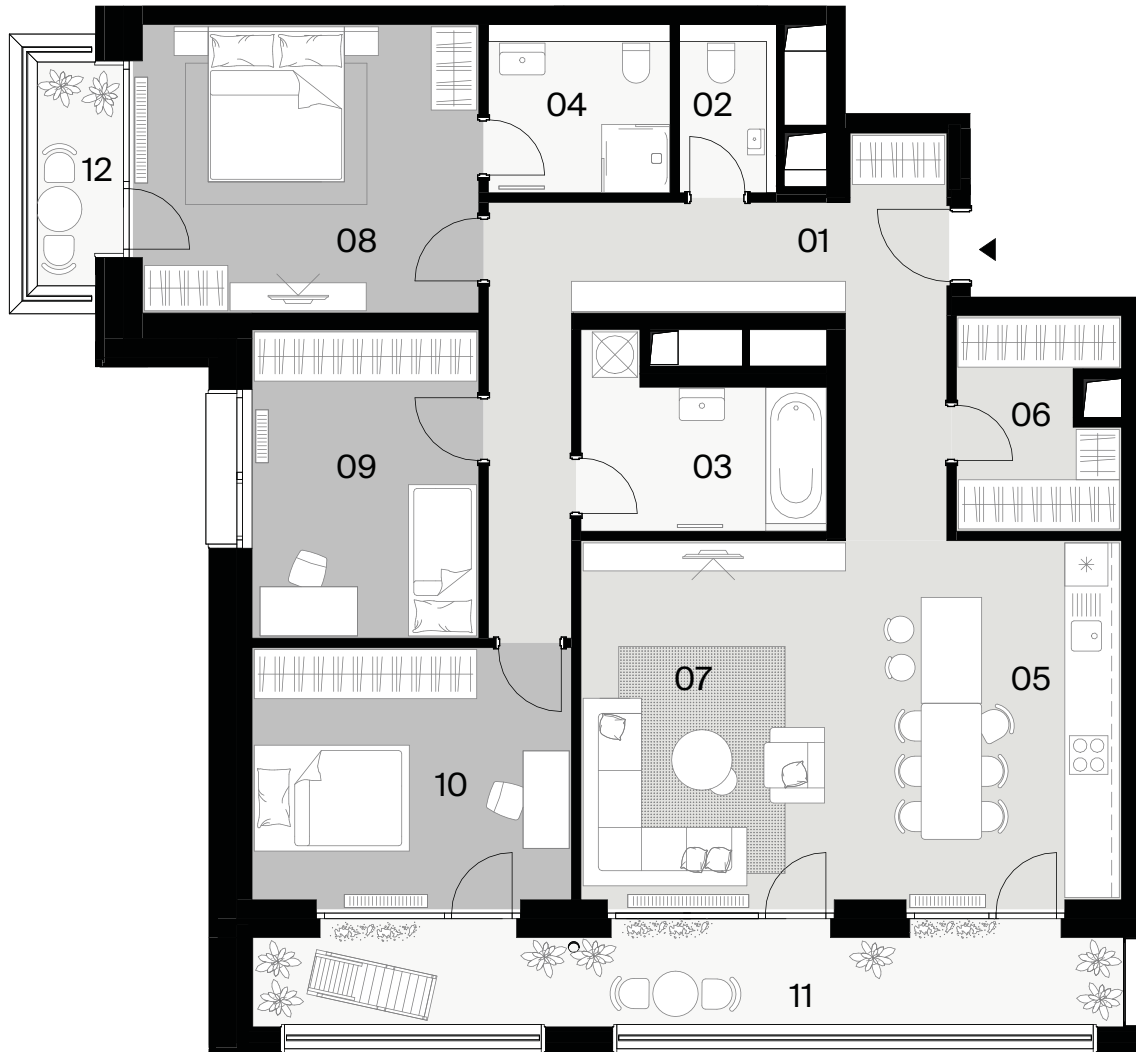

BYT
FLAT

BLOK
BLOCK

POSCHODIE
FLOOR

IZBY
ROOMS

INTERIÉR
INTERIOR

EXTERIÉR
EXTERIOR

J13.01

J

13

4

116,80m²

16,83m²

M 1:100

01	Predsieň/Entrance hall	18,82 m ²
02	WC/WC	2,85 m ²
03	Kúpeľňa/Bathroom	6,78 m ²
04	Kúpeľňa/Bathroom	5,35 m ²
05	Kuchyňa/Kitchen	13,54 m ²
06	Komora/Storage room	5,73 m ²
07	Obývacia izba/Living room	20,42 m ²
08	Izba/Bedroom	16,98 m ²
09	Izba/Bedroom	12,24 m ²
10	Izba/Bedroom	14,09 m ²
11	Balkón/Balcony	13,62 m ²
12	Balkón/Balcony	3,21 m ²