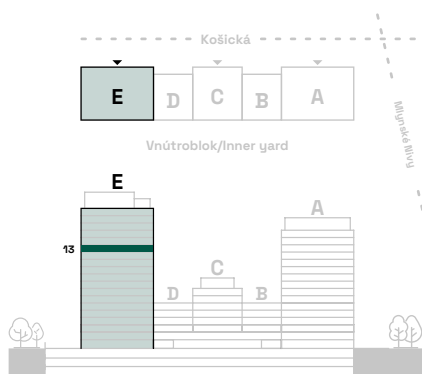

BYT
FLAT

BLOK
BLOCK

POSCHODIE
FLOOR

IZBY
ROOMS

INTERIÉR
INTERIOR

EXTERIÉR
EXTERIOR

E13.02

E

13

3

81,26 m²

13,63 m²

M 1:100

01	Predsieň/Entrance hall	10,67 m ²
02	WC/WC	1,82 m ²
03	Kúpeľňa/Bathroom	6,09 m ²
04	Kuchyňa/Kitchen	9,46 m ²
05	Komora/Storage room	2,40 m ²
06	Obývacia izba/Living room	22,63 m ²
07	Izba/Bedroom	13,22 m ²
08	Izba/Bedroom	14,97 m ²
09	Balkón/Balcony	13,63 m ²