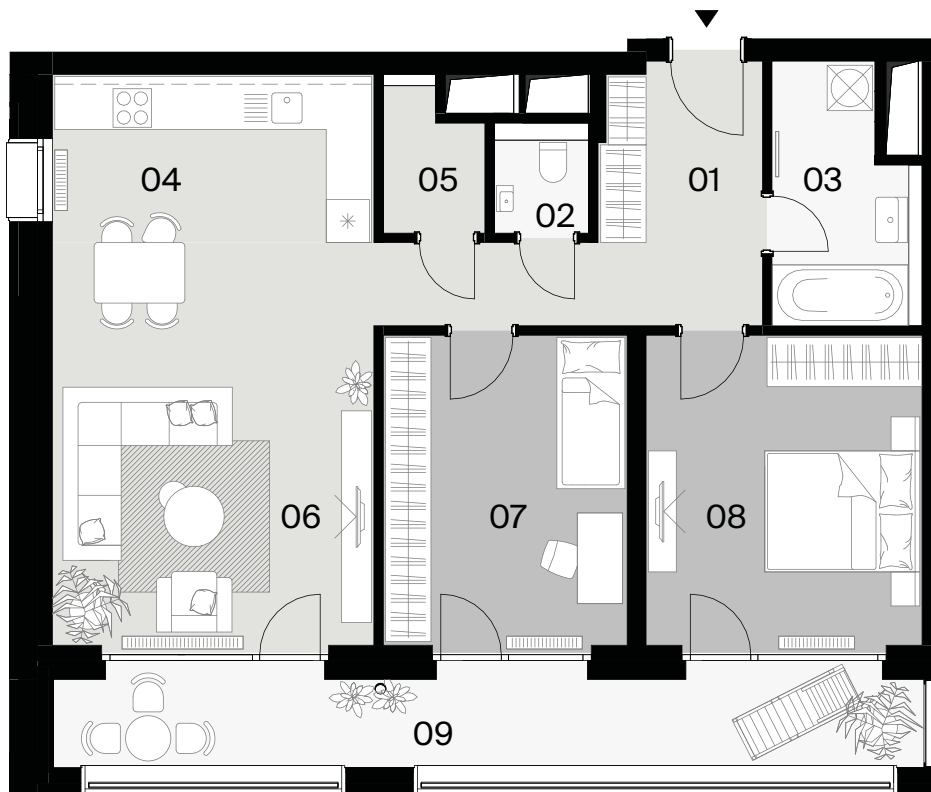

BYT
FLAT

BLOK
BLOCK

POSCHODIE
FLOOR

IZBY
ROOMS

INTERIÉR
INTERIOR

EXTERIÉR
EXTERIOR

E13.02

E

13

3

81,26 m²

13,63 m²

M 1:100

01	Predsieň/Entrance hall	10,67 m ²
02	WC/WC	1,82 m ²
03	Kúpeľňa/Bathroom	6,09 m ²
04	Kuchyňa/Kitchen	9,46 m ²
05	Komora/Storage room	2,40 m ²
06	Obývacia izba/Living room	22,63 m ²
07	Izba/Bedroom	13,22 m ²
08	Izba/Bedroom	14,97 m ²
09	Balkón/Balcony	13,63 m ²