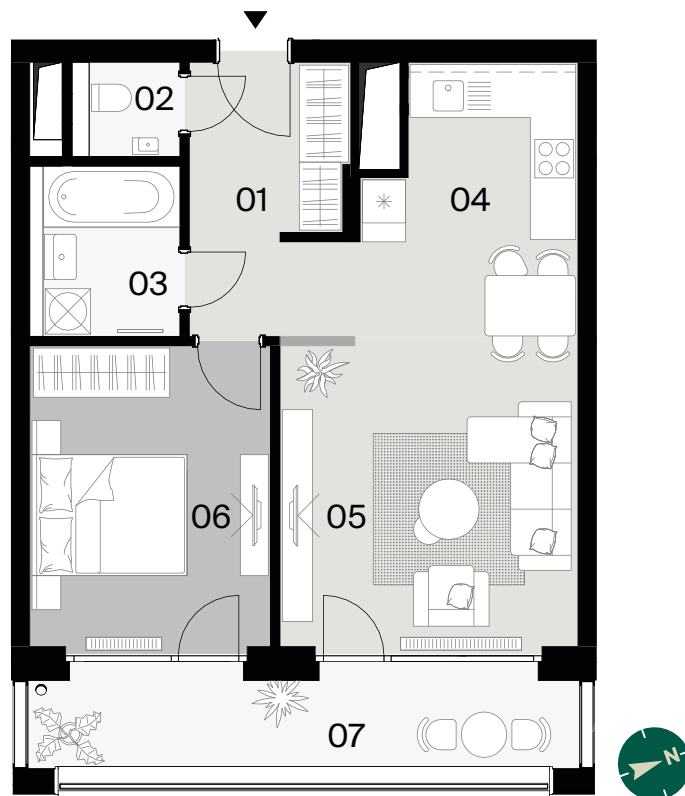

BYT  
FLAT

BLOK  
BLOCK

POSCHODIE  
FLOOR

IZBY  
ROOMS

INTERIÉR  
INTERIOR

EXTERIÉR  
EXTERIOR

**A04.02**

**A**

**04**

**2**

**52,22 m<sup>2</sup>**

**8,67 m<sup>2</sup>**

**M 1:100**

01	Predsieň/Entrance hall	6,36 m <sup>2</sup>
02	WC/WC	1,78 m <sup>2</sup>
03	Kúpeľňa/Bathroom	4,47 m <sup>2</sup>
04	Kuchyňa/Kitchen	10,80 m <sup>2</sup>
05	Obývacia izba/Living room	16,15 m <sup>2</sup>
06	Izba/Bedroom	12,66 m <sup>2</sup>
07	Balkón/Balcony	8,67 m <sup>2</sup>