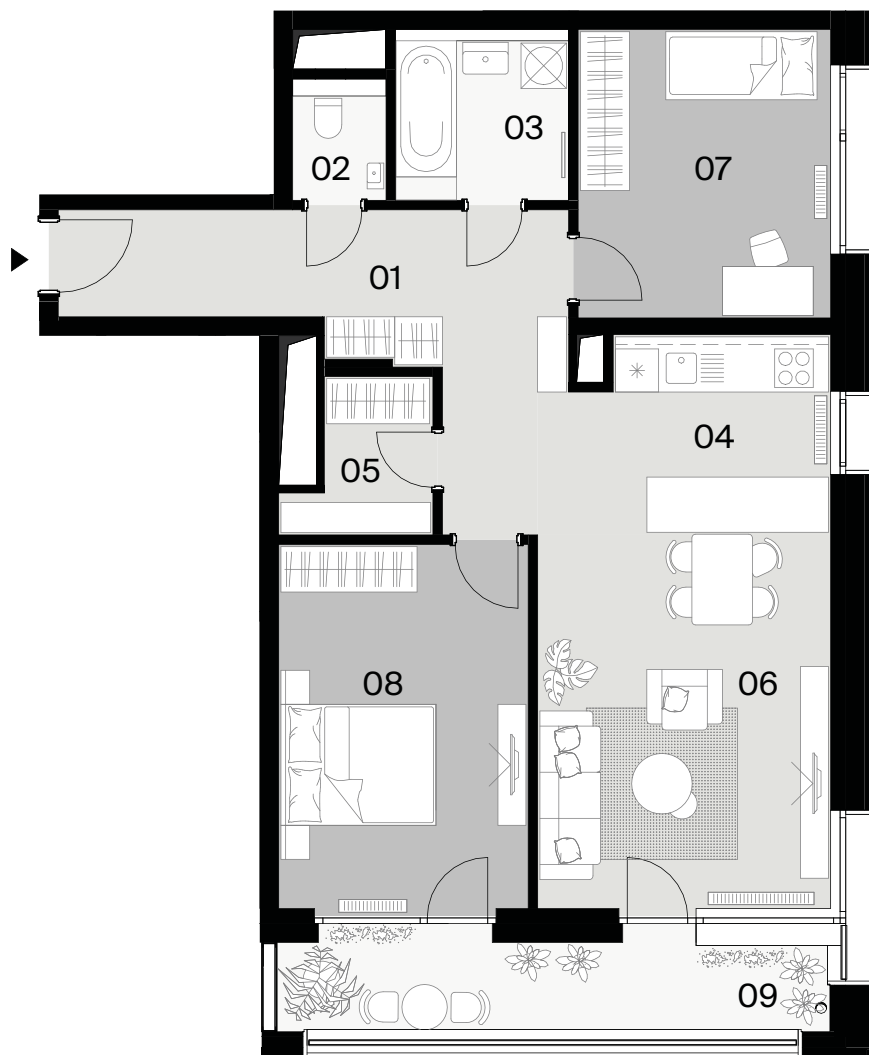

BYT  
FLAT

BLOK  
BLOCK

POSCHODIE  
FLOOR

IZBY  
ROOMS

INTERIÉR  
INTERIOR

EXTERIÉR  
EXTERIOR

**J19.04**

**J**

**19**

**3**

**82,32m<sup>2</sup>**

**8,66m<sup>2</sup>**

M 1:100

01	Predsieň/Entrance hall	14,54 m <sup>2</sup>
02	WC/WC	1,98 m <sup>2</sup>
03	Kúpeľňa/Bathroom	5,18 m <sup>2</sup>
04	Kuchyňa/Kitchen	9,51 m <sup>2</sup>
05	Šatník/Wardrobe	3,34 m <sup>2</sup>
06	Obývacia izba/Living room	19,14 m <sup>2</sup>
07	Izba/Bedroom	12,74 m <sup>2</sup>
08	Izba/Bedroom	15,89 m <sup>2</sup>
09	Balkón/Balcony	8,66 m <sup>2</sup>