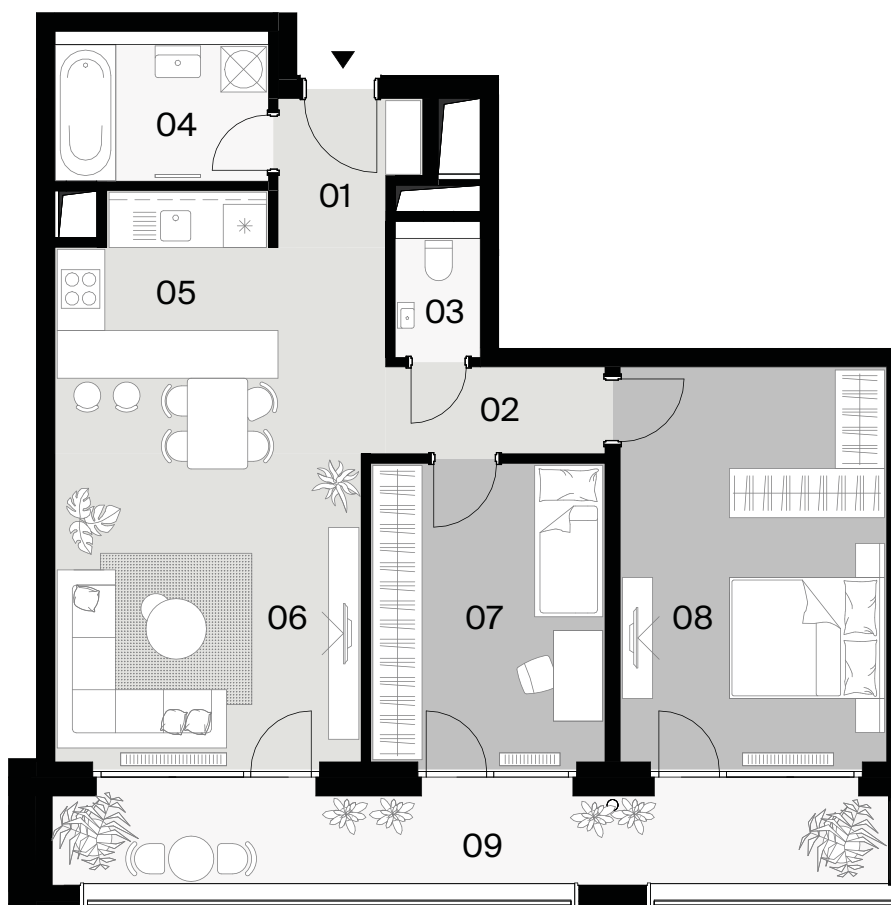

BYT
FLAT

BLOK
BLOCK

POSCHODIE
FLOOR

IZBY
ROOMS

INTERIÉR
INTERIOR

EXTERIÉR
EXTERIOR

L03.01

L

03

3

75,00 m²

13,08 m²

Košická

0 1 4 m

M 1:100

01	Predsieň/Entrance hall	3,31 m ²
02	Chodba/Corridor	3,33 m ²
03	WC/WC	2,03 m ²
04	Kúpeľňa/Bathroom	5,61 m ²
05	Kuchyňa/Kitchen	13,55 m ²
06	Obývacia izba/Living room	16,50 m ²
07	Izba/Bedroom	12,25 m ²
08	Izba/Bedroom	18,42 m ²
09	Balkón/Balcony	13,08 m ²