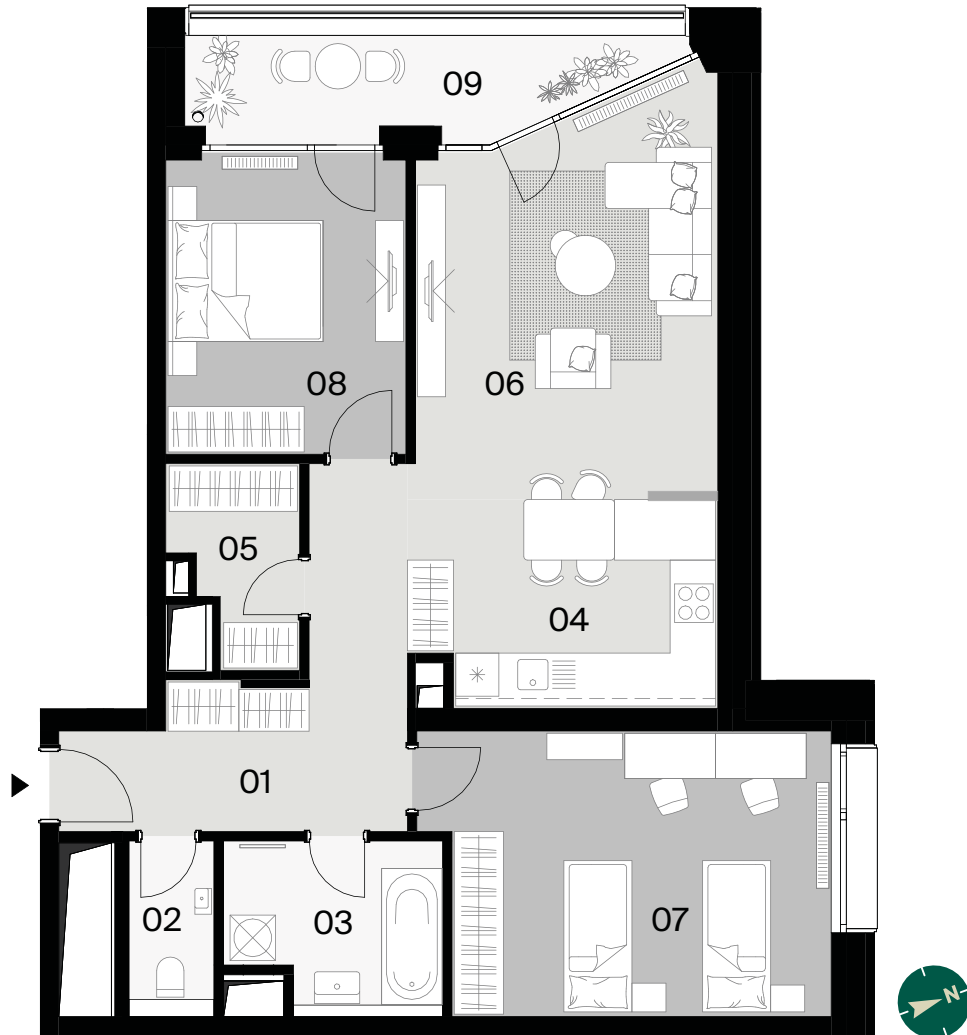

BYT
FLAT

BLOK
BLOCK

POSCHODIE
FLOOR

IZBY
ROOMS

INTERIÉR
INTERIOR

EXTERIÉR
EXTERIOR

A05.05

A

05

3

87,30 m²

6,58 m²

M 1:100

01	Predsieň/Entrance hall	11,92 m ²
02	WC/WC	2,60 m ²
03	Kúpeľňa/Bathroom	6,10 m ²
04	Kuchyňa/Kitchen	10,88 m ²
05	Šatník/Wardrobe	3,90 m ²
06	Obývacia izba/Living room	20,00 m ²
07	Izba/Bedroom	19,55 m ²
08	Izba/Bedroom	12,35 m ²
09	Loggia/Loggia	6,58 m ²