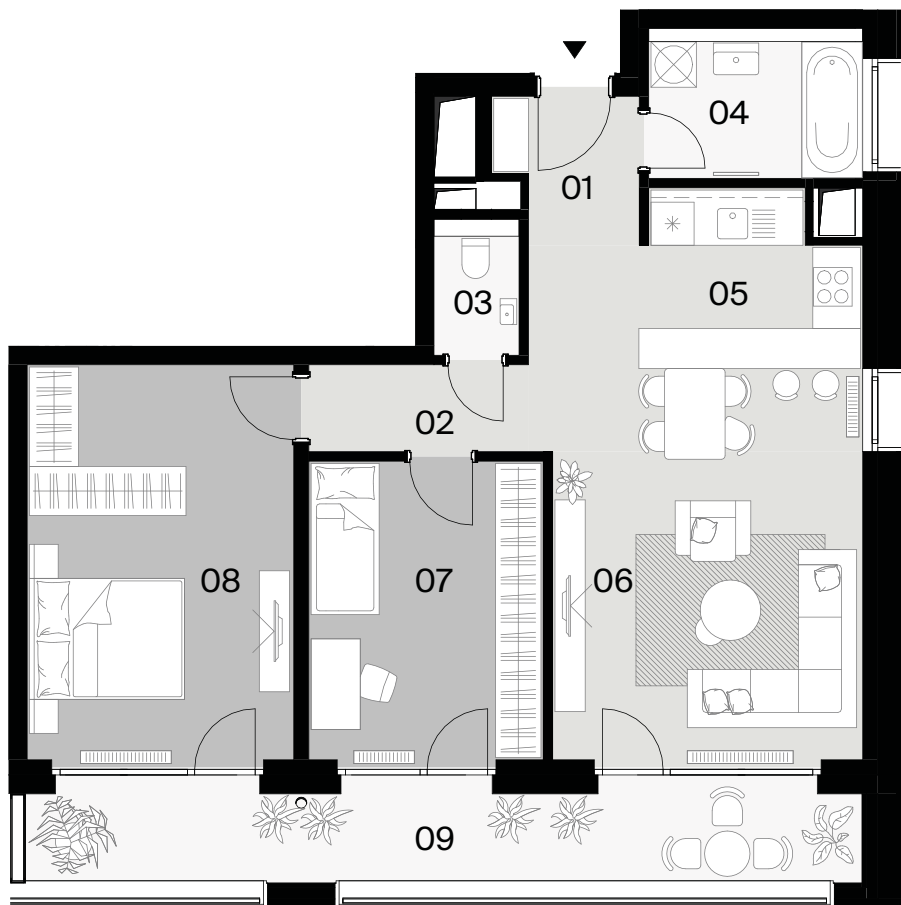

BYT  
FLAT

BLOK  
BLOCK

POSCHODIE  
FLOOR

IZBY  
ROOMS

INTERIÉR  
INTERIOR

EXTERIÉR  
EXTERIOR

**L06.02**

**L**

**06**

**3**

**75,40 m<sup>2</sup>**

**13,09 m<sup>2</sup>**

M 1:100

01	Predsieň/Entrance hall	3,39 m <sup>2</sup>
02	Chodba/Corridor	3,33 m <sup>2</sup>
03	WC/WC	2,03 m <sup>2</sup>
04	Kúpeľňa/Bathroom	5,62 m <sup>2</sup>
05	Kuchyňa/Kitchen	13,65 m <sup>2</sup>
06	Obývacia izba/Living room	16,71 m <sup>2</sup>
07	Izba/Bedroom	12,25 m <sup>2</sup>
08	Izba/Bedroom	18,42 m <sup>2</sup>
09	Balkón/Balcony	13,09 m <sup>2</sup>