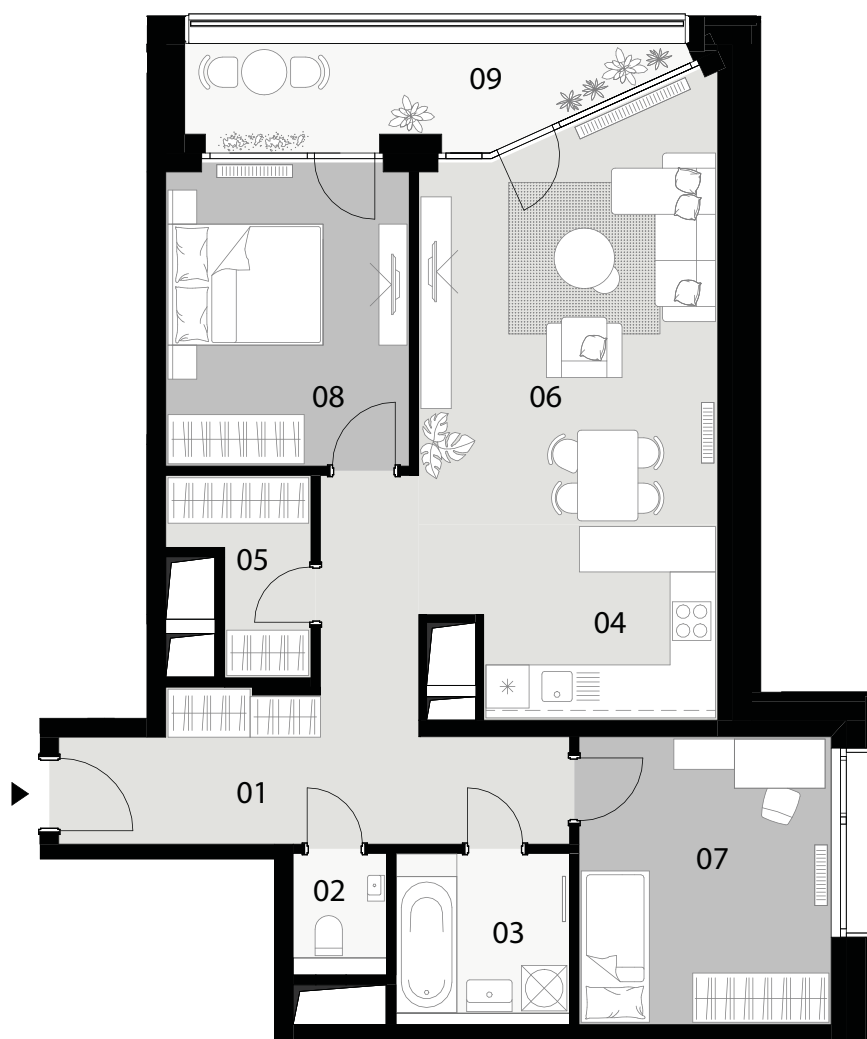

BYT
FLAT

BLOK
BLOCK

POSCHODIE
FLOOR

IZBY
ROOMS

INTERIÉR
INTERIOR

EXTERIÉR
EXTERIOR

J17.05

J

17

3

80,94m²

6,58m²

M 1:100

01	Predsieň/Entrance hall	15,32 m ²
02	WC/WC	1,98 m ²
03	Kúpeľňa/Bathroom	5,19 m ²
04	Kuchyňa/Kitchen	9,04 m ²
05	Šatník/Wardrobe	3,79 m ²
06	Obývacia izba/Living room	20,40 m ²
07	Izba/Bedroom	12,69 m ²
08	Izba/Bedroom	12,53 m ²
09	Loggia/Loggia	6,58 m ²