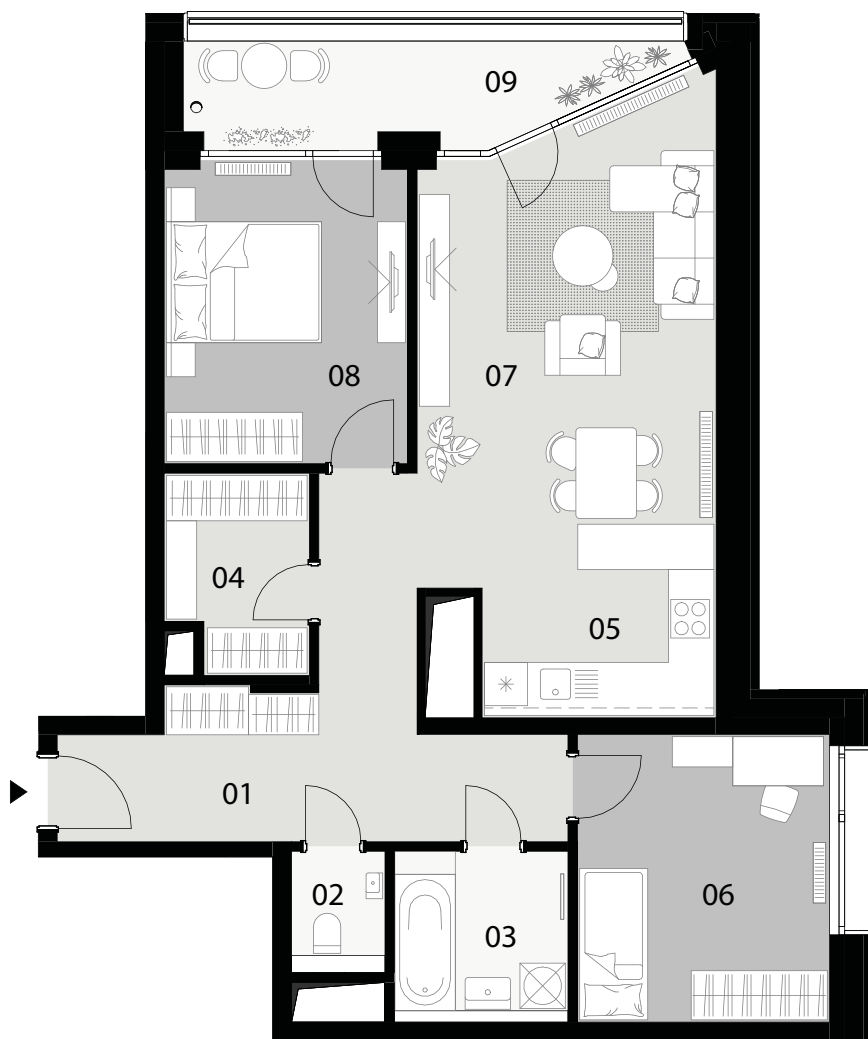

BYT
FLAT

BLOK
BLOCK

POSCHODIE
FLOOR

IZBY
ROOMS

INTERIÉR
INTERIOR

EXTERIÉR
EXTERIOR

J10.06

J

10

3

81,64m²

6,58m²

M 1:100

01	Predsieň/Entrance hall	15,32 m ²
02	WC/WC	1,98 m ²
03	Kúpeľňa/Bathroom	5,19 m ²
04	Šatník/Wardrobe	4,76 m ²
05	Kuchyňa/Kitchen	8,77 m ²
06	Izba/Bedroom	12,69 m ²
07	Obývacia izba/Living room	20,40 m ²
08	Izba/Bedroom	12,53 m ²
09	Loggia/Loggia	6,58 m ²