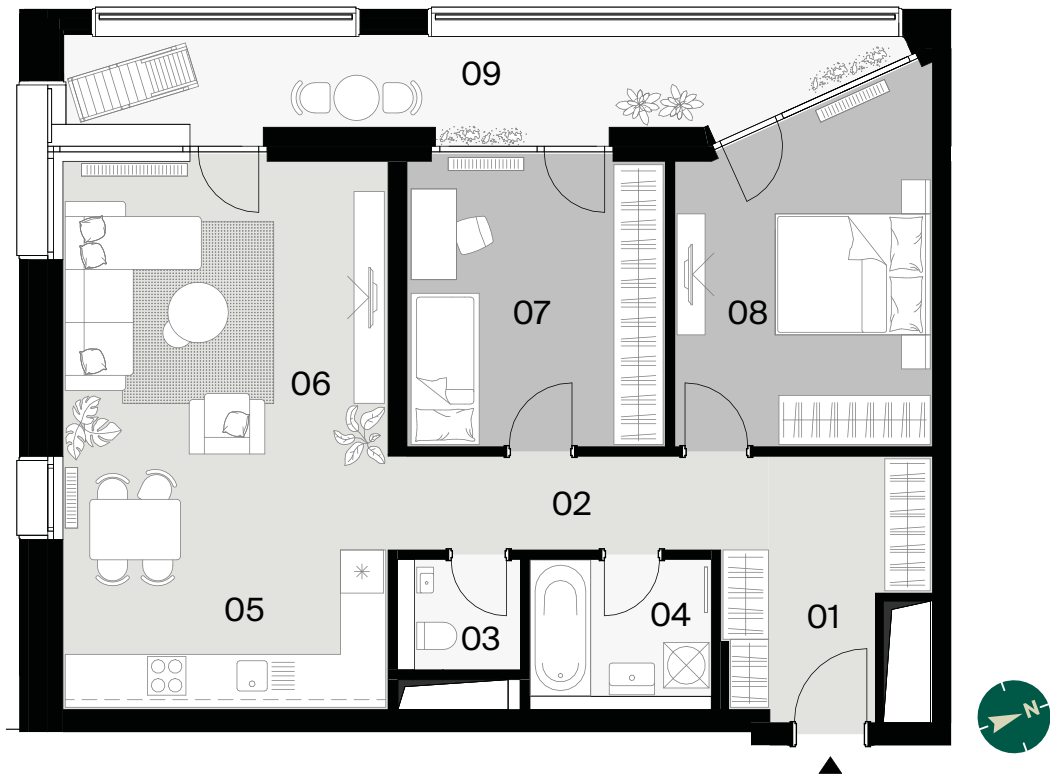

BYT  
FLAT

BLOK  
BLOCK

POSCHODIE  
FLOOR

IZBY  
ROOMS

INTERIÉR  
INTERIOR

EXTERIÉR  
EXTERIOR

**E13.09**

**E**

**13**

**3**

**79,81 m<sup>2</sup>**

**12,10 m<sup>2</sup>**

M 1:100

01	Predsieň/Entrance hall	7,59 m <sup>2</sup>
02	Chodba/Corridor	6,24 m <sup>2</sup>
03	WC/WC	2,37 m <sup>2</sup>
04	Kúpeľňa/Bathroom	4,76 m <sup>2</sup>
05	Kuchyňa/Kitchen	9,07 m <sup>2</sup>
06	Obývacia izba/Living room	22,10 m <sup>2</sup>
07	Izba/Bedroom	12,90 m <sup>2</sup>
08	Izba/Bedroom	14,78 m <sup>2</sup>
09	Balkón/Balcony	12,10 m <sup>2</sup>