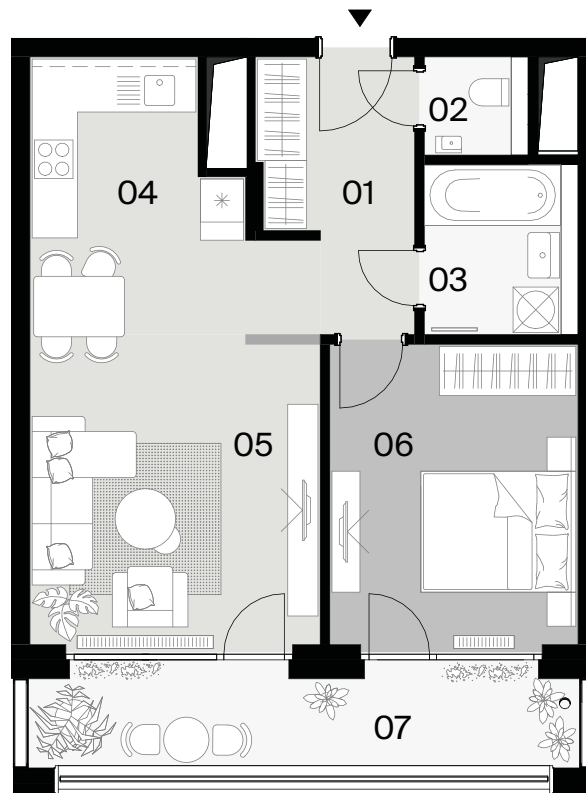

BYT
FLAT

BLOK
BLOCK

POSCHODIE
FLOOR

IZBY
ROOMS

INTERIÉR
INTERIOR

EXTERIÉR
EXTERIOR

J18.02

J

18

2

52,37m²

8,67m²

M 1:100

01	Predsieň/Entrance hall	6,48 m ²
02	WC/WC	1,79 m ²
03	Kúpeľňa/Bathroom	4,58 m ²
04	Kuchyňa/Kitchen	10,72 m ²
05	Obývacia izba/Living room	15,74 m ²
06	Izba/Bedroom	13,06 m ²
07	Balkón/Balcony	8,67 m ²