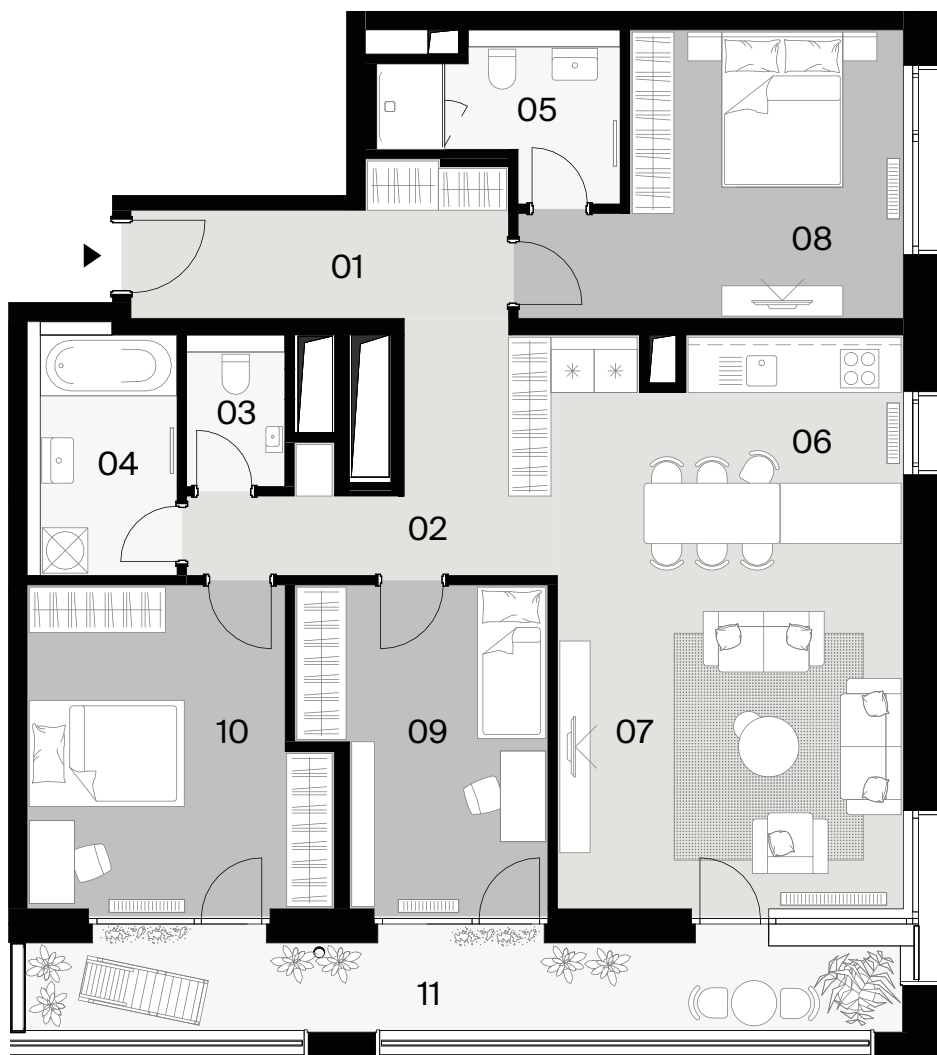

BYT  
FLAT

BLOK  
BLOCK

POSCHODIE  
FLOOR

IZBY  
ROOMS

INTERIÉR  
INTERIOR

EXTERIÉR  
EXTERIOR

**J21.03**

**J**

**21**

**4**

**111,99m<sup>2</sup>**

**13,72m<sup>2</sup>**

M 1:100

01	Predsieň/Entrance hall	8,34 m <sup>2</sup>
02	Chodba/Corridor	10,14 m <sup>2</sup>
03	WC/WC	2,61 m <sup>2</sup>
04	Kúpeľňa/Bathroom	6,52 m <sup>2</sup>
05	Kúpeľňa/Bathroom	5,52 m <sup>2</sup>
06	Kuchyňa/Kitchen	9,28 m <sup>2</sup>
07	Obývacia izba/Living room	24,98 m <sup>2</sup>
08	Izba/Bedroom	15,86 m <sup>2</sup>
09	Izba/Bedroom	12,75 m <sup>2</sup>
10	Izba/Bedroom	15,99 m <sup>2</sup>
11	Balkón/Balcony	13,72 m <sup>2</sup>