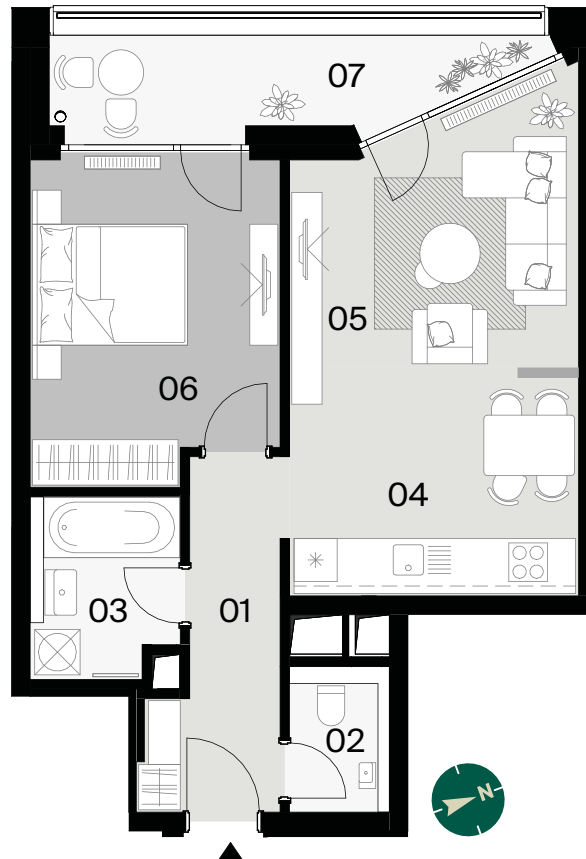

BYT  
FLAT

BLOK  
BLOCK

POSCHODIE  
FLOOR

IZBY  
ROOMS

INTERIÉR  
INTERIOR

EXTERIÉR  
EXTERIOR

**C06.04**

**c**

**06**

**2**

**51,35 m<sup>2</sup>**

**6,58 m<sup>2</sup>**

M 1:100

01	Predsieň/Entrance hall	6,72 m <sup>2</sup>
02	WC/WC	2,54 m <sup>2</sup>
03	Kúpeľňa/Bathroom	4,56 m <sup>2</sup>
04	Kuchyňa/Kitchen	11,52 m <sup>2</sup>
05	Obývacia izba/Living room	12,40 m <sup>2</sup>
06	Izba/Bedroom	13,61 m <sup>2</sup>
07	Loggia/Loggia	6,58 m <sup>2</sup>